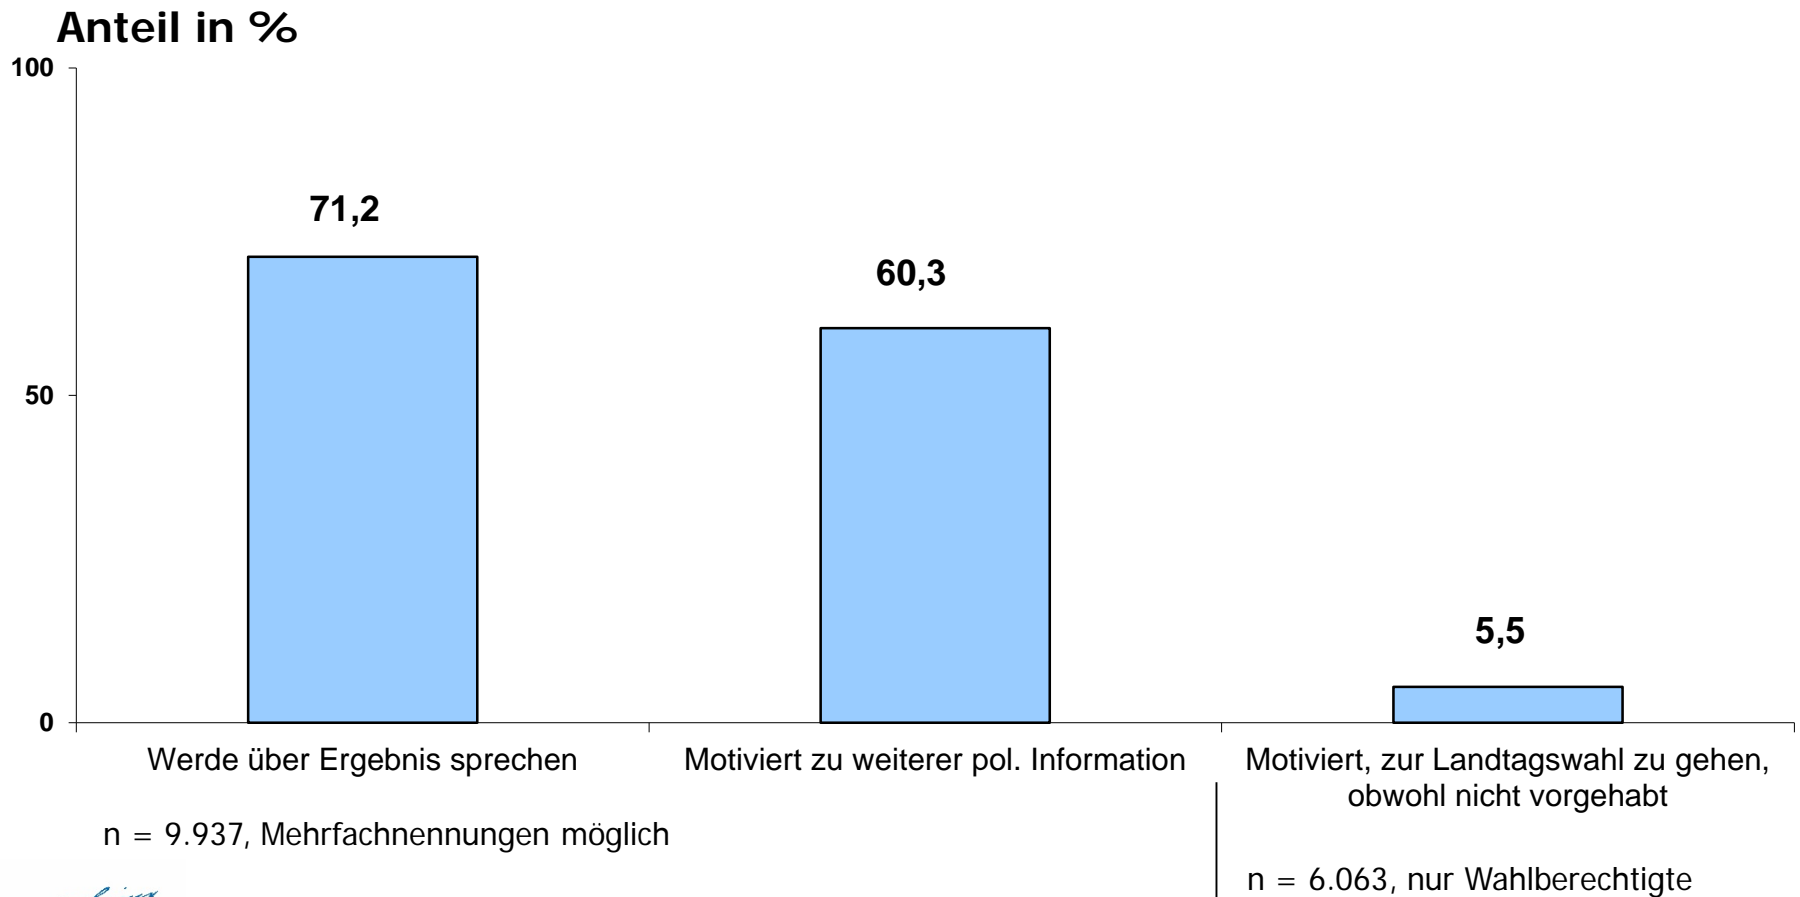

n = 9.937

Einfluss auf politische Beteiligung

Mit welchem Gerät haben Sie den Wahl-O-Mat gerade genutzt?

n = 9.937

Kontakt:

c/o Professor Dr. Stefan Marschall
Institut für Sozialwissenschaften / Politikwissenschaft II
Heinrich-Heine-Universität Düsseldorf
Universitätsstr. 1
D-40225 Düsseldorf