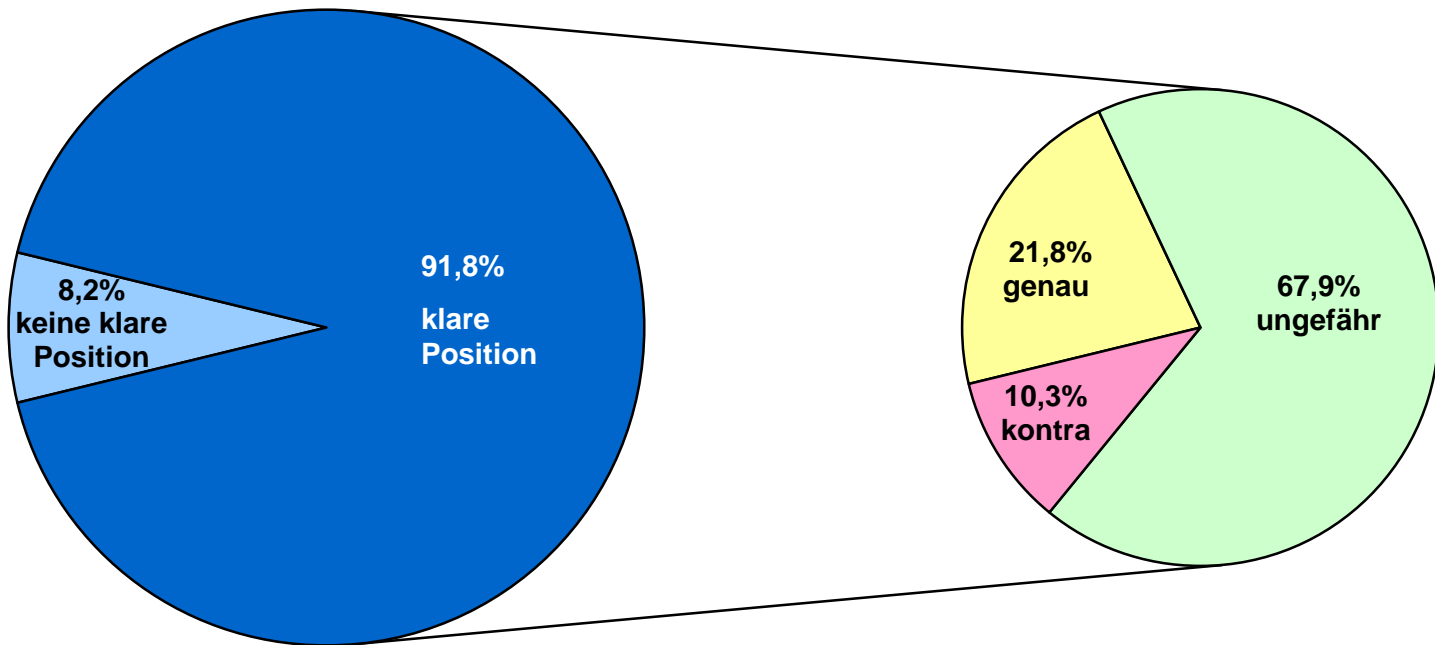

Politisches Interesse und Engagement

Anteil in %

Wahl-O-Mat früher schon mal genutzt

Anteil in %

n = 9.937

Wie auf den Wahl-O-Mat aufmerksam geworden?

Gründe für die Nutzung (wichtigster Grund)

Anteil in %

n = 9.937

Einschätzung des Wahl-O-Mat

Der Wahl-O-Mat hat Folgendes geleistet:

Anteil in %

n = 9.937, Mehrfachnennung möglich

Treffgenauigkeit des Wahl-O-Mat

Übereinstimmung Ergebnis mit politischer Position

n = 9.937

Einfluss auf politische Beteiligung

Mit welchem Gerät haben Sie den Wahl-O-Mat gerade genutzt?

n = 9.937

Kontakt:

c/o Professor Dr. Stefan Marschall
Institut für Sozialwissenschaften / Politikwissenschaft II
Heinrich-Heine-Universität Düsseldorf
Universitätsstr. 1
D-40225 Düsseldorf