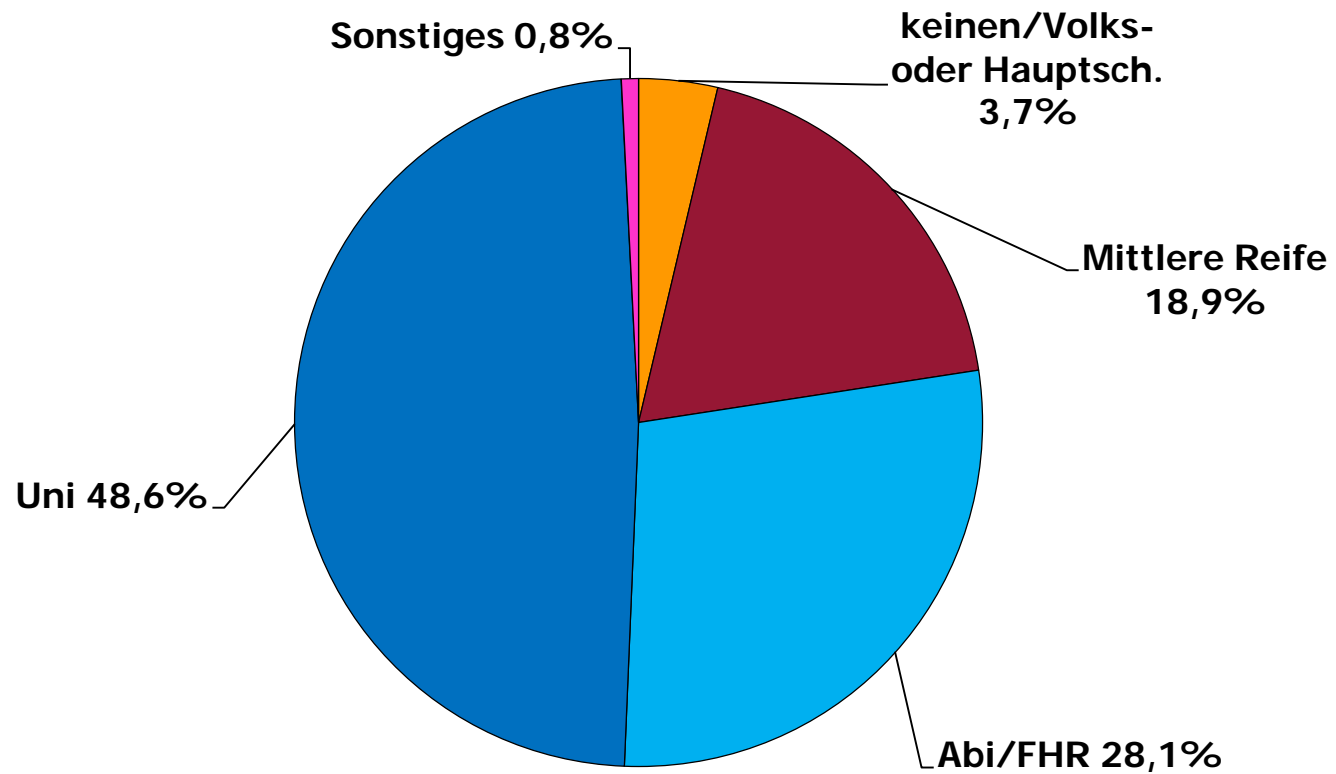

Melissa Schiefer, B.A., Heinrich-Heine-Universität Düsseldorf

Annika Lemke, Heinrich-Heine-Universität Düsseldorf

Technische Durchführung:

Glamus, Bonn

Verteilung nach Geschlecht

Wahl-O-Mat Schleswig-Holstein 2017

Onliner (Deutschland, letzte 3 Mon.)

Quelle: AGOF Digital Facts 2017-03

n = 9.937

Alter der Befragten

Anteil in %

n = 9.937

Alter der Befragten

Anteil in %

■ Wahl-O-Mat ■ Onliner (AGOF Digital Facts 2017-03)

n = 9.937

Höchster Bildungsabschluss

n = 9.937

Höchster Bildungsabschluss

Wahl-O-Mat Schleswig-Holstein 2017

n = 9.937

Onliner (letzte 3 Mon.) Quelle: AGOF Digital Facts 2017-03