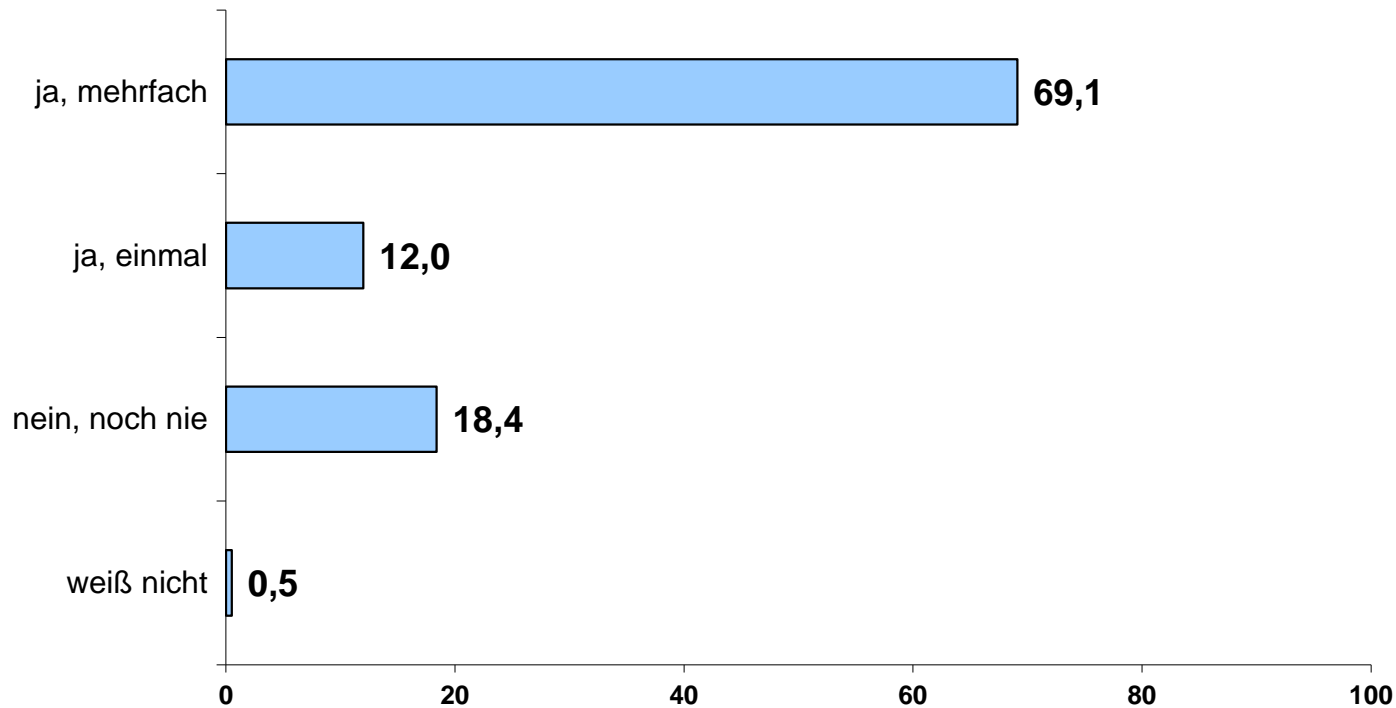

Onliner (Deutschland, letzte 3 Mon.)

Quelle: AGOF Digital Facts 2017-03

n = 9.937

Alter der Befragten

Anteil in %

n = 9.937

Alter der Befragten

Anteil in %

■ Wahl-O-Mat ■ Onliner (AGOF Digital Facts 2017-03)

n = 9.937

Höchster Bildungsabschluss

n = 9.937

Höchster Bildungsabschluss

Wahl-O-Mat Schleswig-Holstein 2017

n = 9.937

Onliner (letzte 3 Mon.) Quelle: AGOF Digital Facts 2017-03

Politisches Interesse und Engagement

Anteil in %

Wahl-O-Mat früher schon mal genutzt

Anteil in %

n = 9.937

Wie auf den Wahl-O-Mat aufmerksam geworden?

Gründe für die Nutzung (wichtigster Grund)

Anteil in %