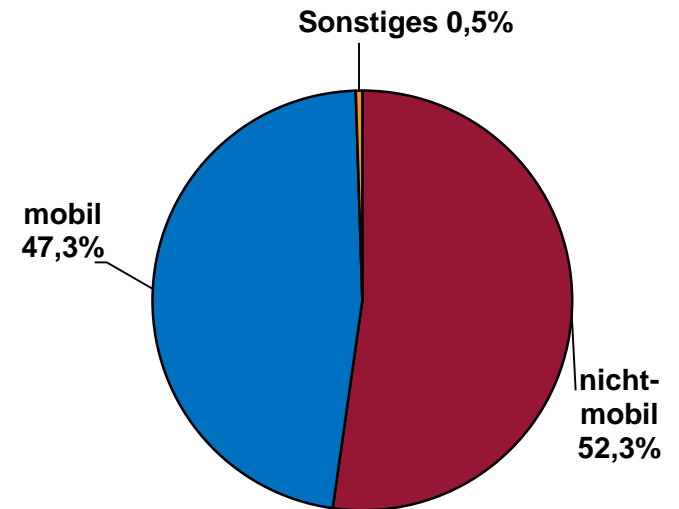

Politisches Interesse und Engagement

Anteil in %

Wahl-O-Mat früher schon mal genutzt

Anteil in %

n = 9.937

Wie auf den Wahl-O-Mat aufmerksam geworden?

Gründe für die Nutzung (wichtigster Grund)

Anteil in %

n = 9.937

Einschätzung des Wahl-O-Mat

Der Wahl-O-Mat hat Folgendes geleistet:

Anteil in %

n = 9.937, Mehrfachnennung möglich

Treffgenauigkeit des Wahl-O-Mat

Übereinstimmung Ergebnis mit politischer Position

n = 9.937

Einfluss auf politische Beteiligung

Mit welchem Gerät haben Sie den Wahl-O-Mat gerade genutzt?

n = 9.937

Kontakt:

c/o Professor Dr. Stefan Marschall
Institut für Sozialwissenschaften / Politikwissenschaft II
Heinrich-Heine-Universität Düsseldorf
Universitätsstr. 1
D-40225 Düsseldorf