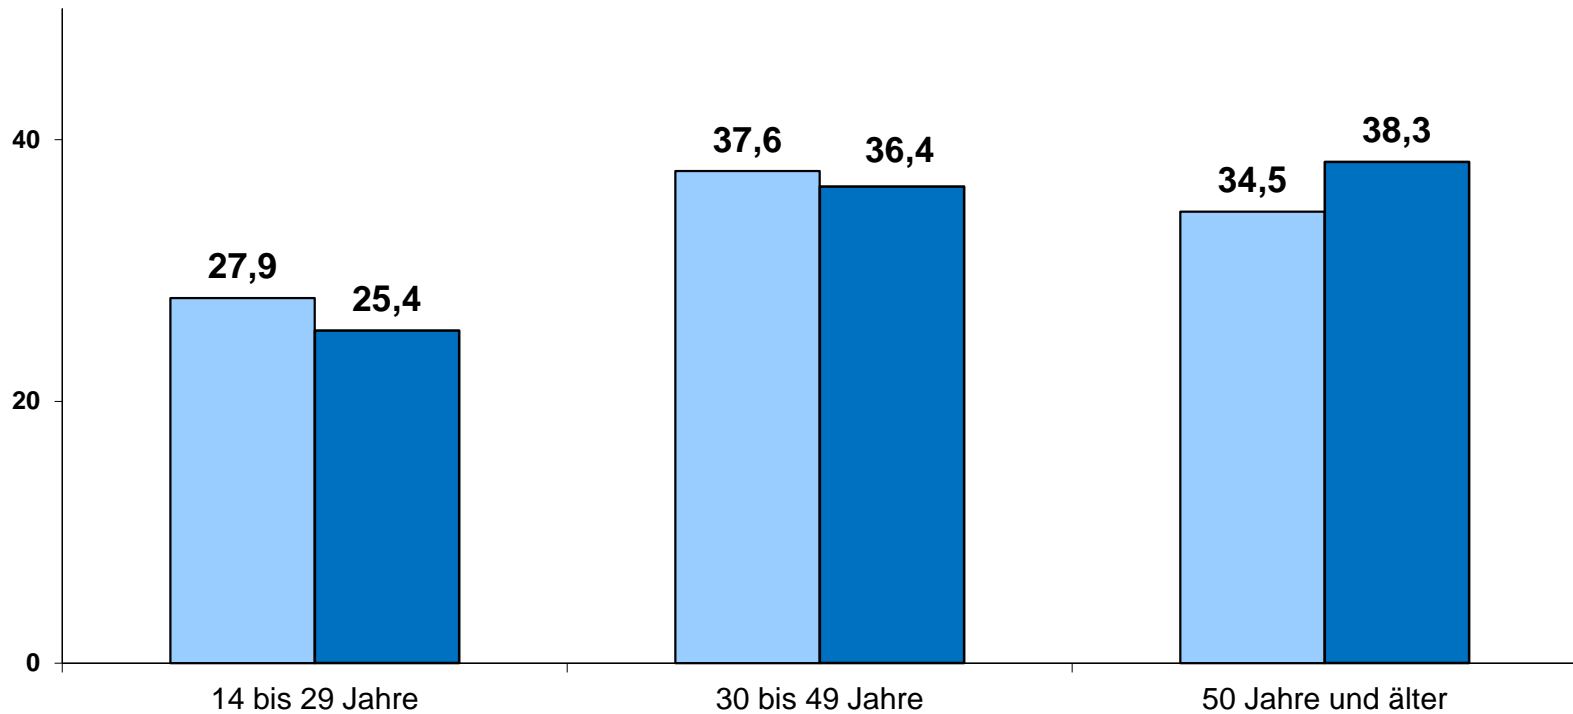

Onliner (Deutschland, letzte 3 Mon.)

Quelle: AGOF Digital Facts 2017-03

n = 9.937

Alter der Befragten

Anteil in %

n = 9.937

Alter der Befragten

Anteil in %

■ Wahl-O-Mat ■ Onliner (AGOF Digital Facts 2017-03)

n = 9.937

Höchster Bildungsabschluss

n = 9.937

Höchster Bildungsabschluss

Wahl-O-Mat Schleswig-Holstein 2017

n = 9.937

Onliner (letzte 3 Mon.) Quelle: AGOF Digital Facts 2017-03