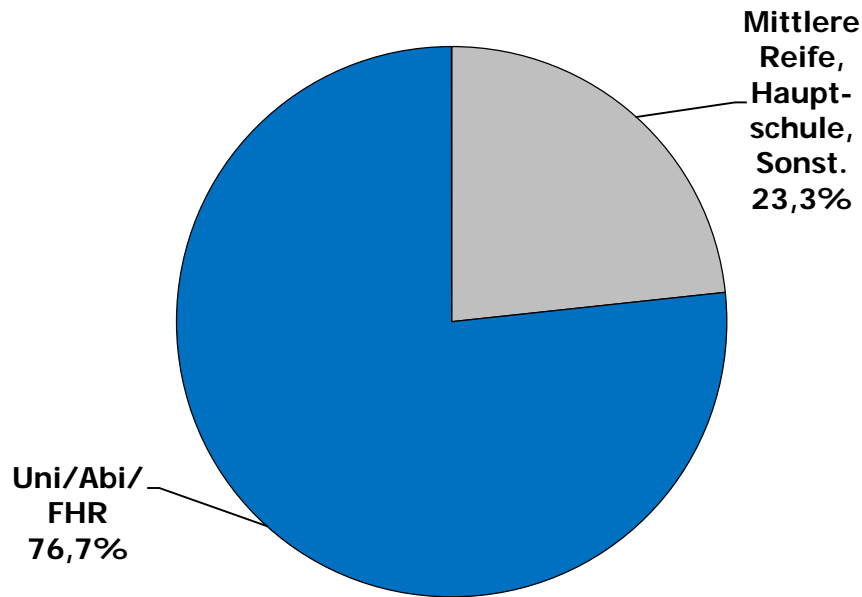

Onliner (Deutschland, letzte 3 Mon.)

Quelle: AGOF Digital Facts 2017-03

n = 9.937

Alter der Befragten

Anteil in %

n = 9.937

Alter der Befragten

Anteil in %

■ Wahl-O-Mat ■ Onliner (AGOF Digital Facts 2017-03)

n = 9.937

Höchster Bildungsabschluss

n = 9.937

Höchster Bildungsabschluss

Wahl-O-Mat Schleswig-Holstein 2017

n = 9.937

Onliner (letzte 3 Mon.) Quelle: AGOF Digital Facts 2017-03

Politisches Interesse und Engagement

Anteil in %

Wahl-O-Mat früher schon mal genutzt

Anteil in %

n = 9.937

Wie auf den Wahl-O-Mat aufmerksam geworden?

Gründe für die Nutzung (wichtigster Grund)

Anteil in %