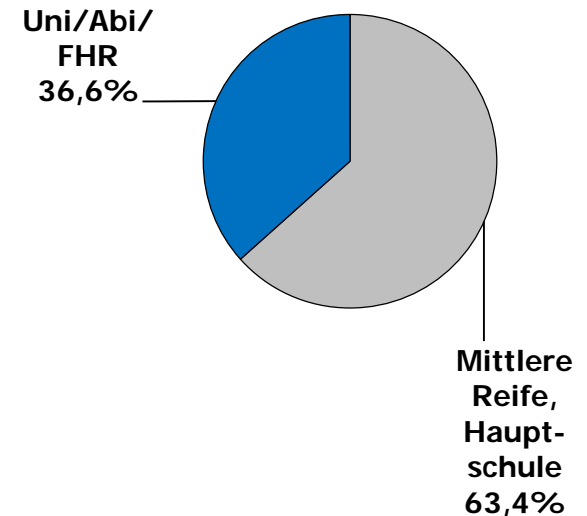

Onliner (Deutschland, letzte 3 Mon.)

Quelle: AGOF Digital Facts 2017-03

n = 9.937

Alter der Befragten

Anteil in %

n = 9.937

Alter der Befragten

Anteil in %

■ Wahl-O-Mat ■ Onliner (AGOF Digital Facts 2017-03)

n = 9.937

Höchster Bildungsabschluss

n = 9.937

Höchster Bildungsabschluss

Wahl-O-Mat Schleswig-Holstein 2017

n = 9.937

Onliner (letzte 3 Mon.) Quelle: AGOF Digital Facts 2017-03

Politisches Interesse und Engagement

Anteil in %

Wahl-O-Mat früher schon mal genutzt

Anteil in %

n = 9.937

Wie auf den Wahl-O-Mat aufmerksam geworden?

Gründe für die Nutzung (wichtigster Grund)

Anteil in %