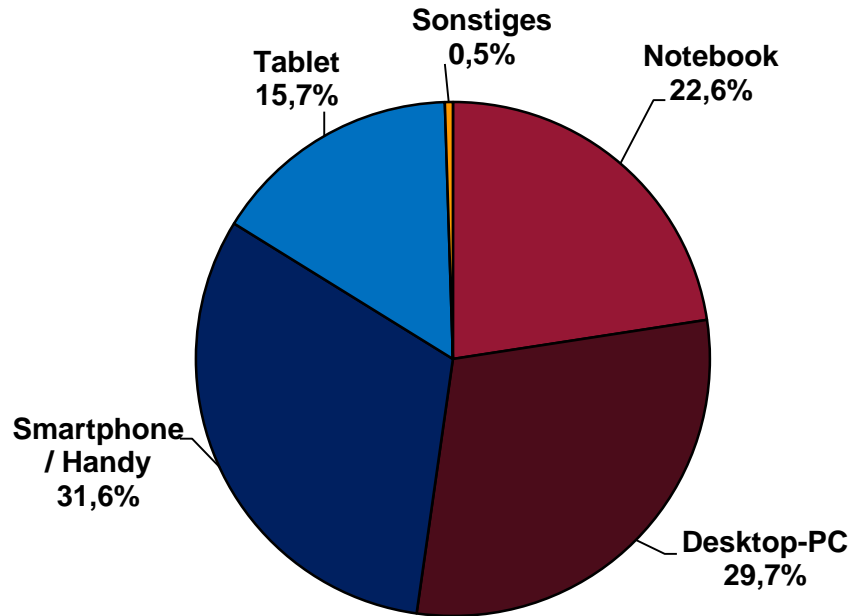

Politisches Interesse und Engagement

Anteil in %

Wahl-O-Mat früher schon mal genutzt

Anteil in %

n = 9.937

Wie auf den Wahl-O-Mat aufmerksam geworden?

Gründe für die Nutzung (wichtigster Grund)

Anteil in %

n = 9.937

Einschätzung des Wahl-O-Mat

Der Wahl-O-Mat hat Folgendes geleistet:

Anteil in %

n = 9.937, Mehrfachnennung möglich

Treffgenauigkeit des Wahl-O-Mat

Übereinstimmung Ergebnis mit politischer Position

n = 9.937

Einfluss auf politische Beteiligung

Mit welchem Gerät haben Sie den Wahl-O-Mat gerade genutzt?

n = 9.937

Kontakt:

c/o Professor Dr. Stefan Marschall
Institut für Sozialwissenschaften / Politikwissenschaft II
Heinrich-Heine-Universität Düsseldorf
Universitätsstr. 1
D-40225 Düsseldorf