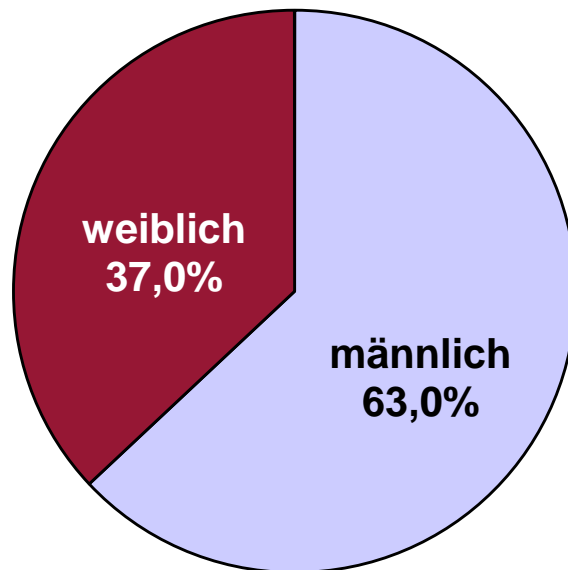

Wahl-O-Mat Landtagswahl Schleswig-Holstein 2017

Erste Ergebnisse der Online-Befragung

Design

- ▶ **Intercept-Befragung (OnSite, n-te Besucher, Layer-Fenster)**
- ▶ **Befragungszeitraum: 04.04.2017 – 07.05.2017**
- ▶ **Angefragt: 117.945**
- ▶ **Abgeschlossene Interviews: 9.937**
- ▶ **Wahlberechtigte Befragte: 6.063**
- ▶ **Rücklauf: 8,4%**

Melissa Schiefer, B.A., Heinrich-Heine-Universität Düsseldorf

Annika Lemke, Heinrich-Heine-Universität Düsseldorf

Technische Durchführung:

Glamus, Bonn

Verteilung nach Geschlecht

Wahl-O-Mat Schleswig-Holstein 2017

Onliner (Deutschland, letzte 3 Mon.)

Quelle: AGOF Digital Facts 2017-03

n = 9.937

Alter der Befragten

Anteil in %

n = 9.937

Alter der Befragten

Anteil in %

■ Wahl-O-Mat ■ Onliner (AGOF Digital Facts 2017-03)

n = 9.937

Höchster Bildungsabschluss

n = 9.937

Höchster Bildungsabschluss

Wahl-O-Mat Schleswig-Holstein 2017

n = 9.937

Onliner (letzte 3 Mon.) Quelle: AGOF Digital Facts 2017-03