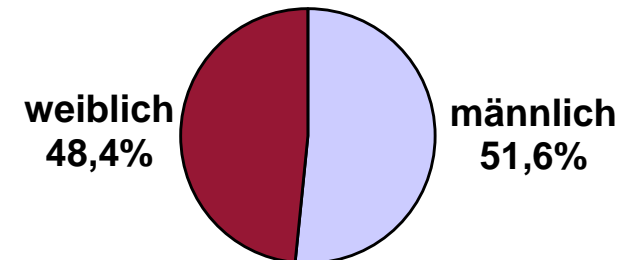

Melissa Schiefer, B.A., Heinrich-Heine-Universität Düsseldorf

Annika Lemke, Heinrich-Heine-Universität Düsseldorf

Technische Durchführung:

Glamus, Bonn

Verteilung nach Geschlecht

Wahl-O-Mat Schleswig-Holstein 2017

Onliner (Deutschland, letzte 3 Mon.)

Quelle: AGOF Digital Facts 2017-03

n = 9.937

Alter der Befragten

Anteil in %

n = 9.937

Alter der Befragten

Anteil in %