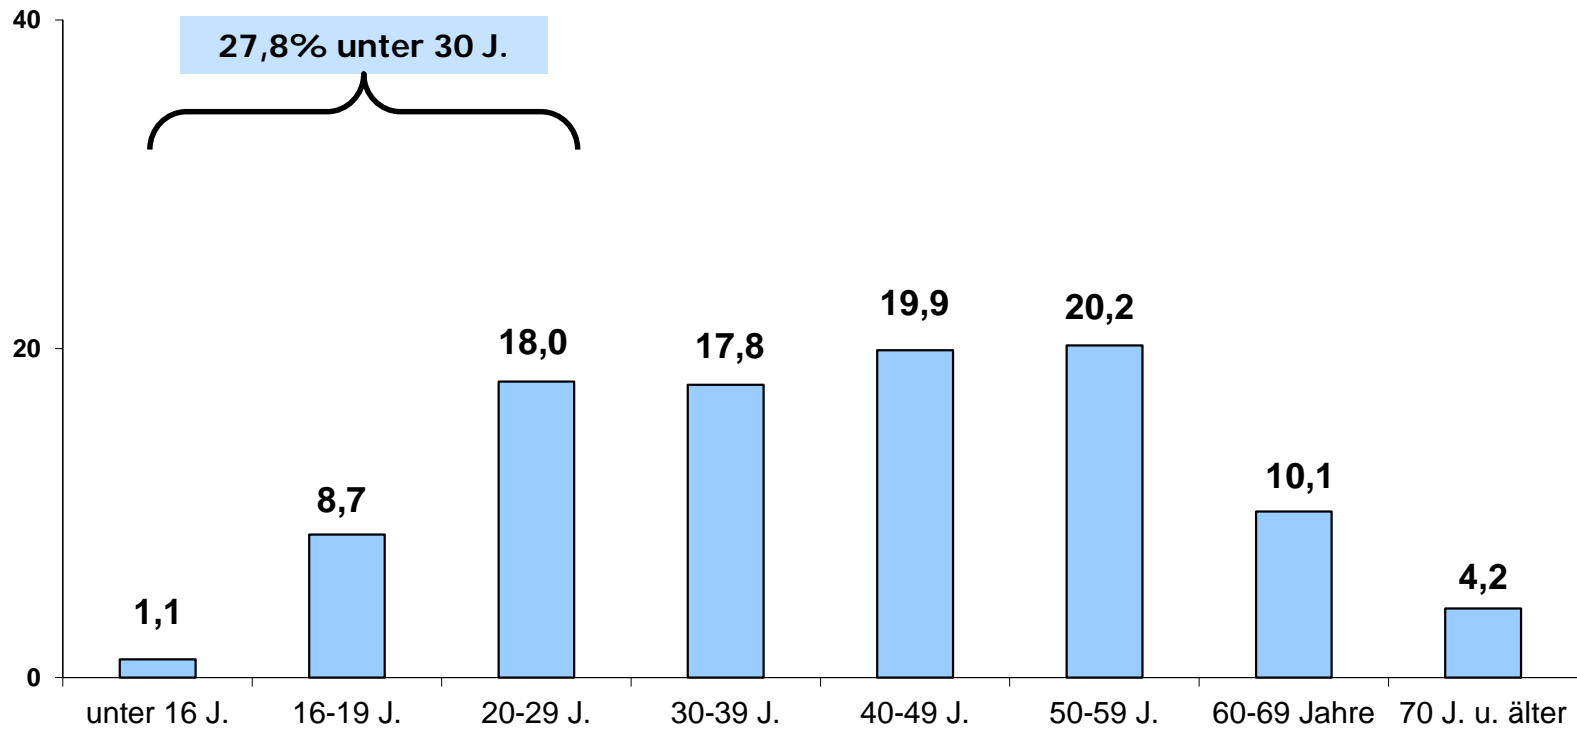

Onliner (Deutschland, letzte 3 Mon.)

Quelle: AGOF Digital Facts 2017-03

n = 9.937

Alter der Befragten

Anteil in %

n = 9.937

Alter der Befragten

Anteil in %

■ Wahl-O-Mat ■ Onliner (AGOF Digital Facts 2017-03)

n = 9.937

Höchster Bildungsabschluss

n = 9.937

Höchster Bildungsabschluss

Wahl-O-Mat Schleswig-Holstein 2017

n = 9.937

Onliner (letzte 3 Mon.) Quelle: AGOF Digital Facts 2017-03