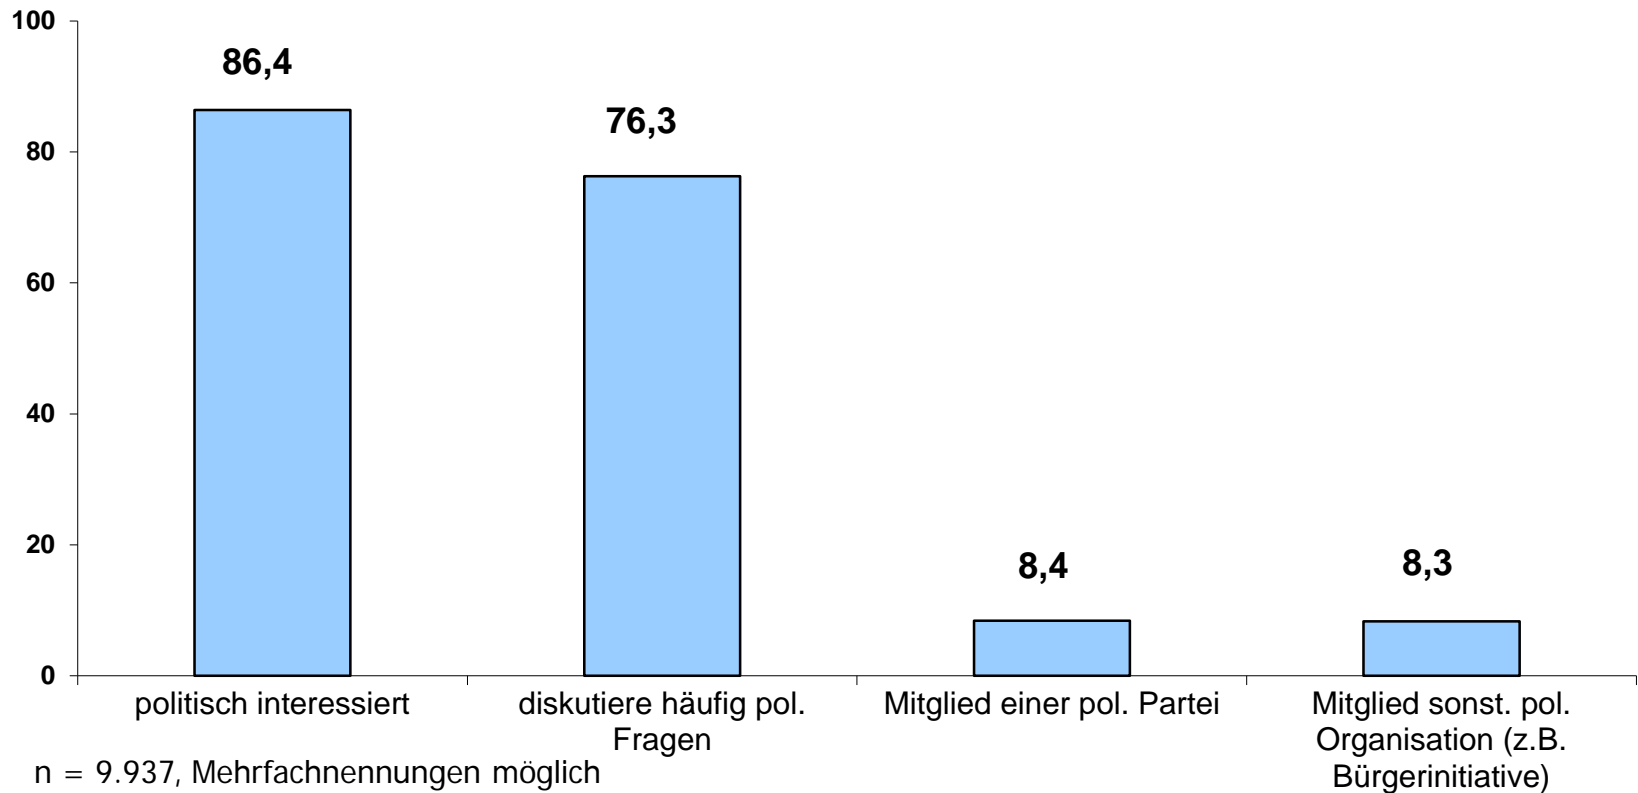

Onliner (Deutschland, letzte 3 Mon.)

Quelle: AGOF Digital Facts 2017-03

n = 9.937

Alter der Befragten

Anteil in %

n = 9.937

Alter der Befragten

Anteil in %

■ Wahl-O-Mat ■ Onliner (AGOF Digital Facts 2017-03)

n = 9.937

Höchster Bildungsabschluss

n = 9.937

Höchster Bildungsabschluss

Wahl-O-Mat Schleswig-Holstein 2017

n = 9.937

Onliner (letzte 3 Mon.) Quelle: AGOF Digital Facts 2017-03

Politisches Interesse und Engagement

Anteil in %

Wahl-O-Mat früher schon mal genutzt

Anteil in %

n = 9.937

Wie auf den Wahl-O-Mat aufmerksam geworden?

Gründe für die Nutzung (wichtigster Grund)

Anteil in %