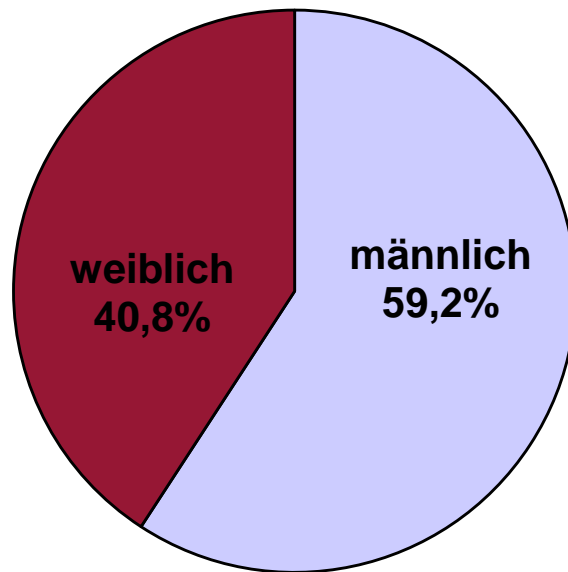

Wahl-O-Mat Landtagswahl Nordrhein-Westfalen 2012

Erste Ergebnisse der Online-Befragung

Design

- ▶ **Intercept-Befragung (OnSite, n-te Besucher, Layer-Fenster)**
- ▶ **Befragungszeitraum: 26.4. – 13.5.2012**
- ▶ **Angefragt: 120.289**
- ▶ **Abgeschlossene Interviews: 16.239**
- ▶ **Wahlberechtigte Befragte: 13.846**
- ▶ **Rücklauf: 13,0 %**

Projektleitung:

Prof. Dr. Stefan Marschall, Heinrich-Heine-Universität Düsseldorf

Auswertung, statistische Analysen SPSS, Präsentation:

Dipl.-Soz.-Wiss. Christian K. Schmidt, Heinrich-Heine-Universität Düsseldorf

Jonas Israel, B.A., Heinrich-Heine-Universität Düsseldorf

Technische Durchführung:

Glamus, Bonn

Verteilung nach Geschlecht

Wahl-O-Mat NRW 2012

Onliner (Deutschland, letzte 3 Mon.)

Quelle: AGOF Internet Facts 2012-04

n = 16.239

Alter der Befragten

Alter der Befragten

Anteil in %

n = 16.239

Höchster Bildungsabschluss

n = 16.239

Höchster Bildungsabschluss