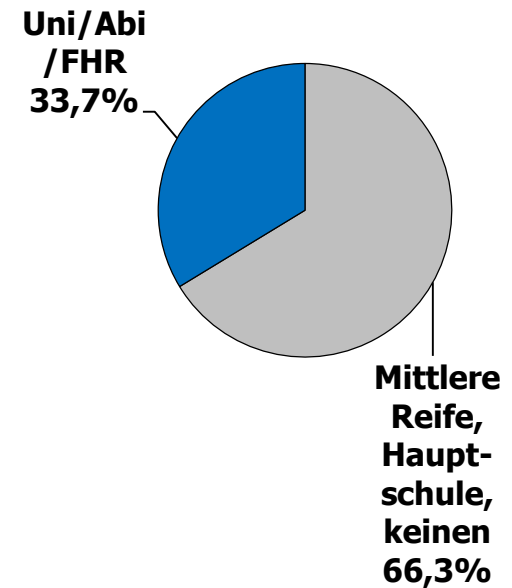

Jonas Israel, B.A., Heinrich-Heine-Universität Düsseldorf

Technische Durchführung:

Glamus, Bonn

Verteilung nach Geschlecht

Wahl-O-Mat NRW 2012

Onliner (Deutschland, letzte 3 Mon.)

Quelle: AGOF Internet Facts 2012-04

n = 16.239

Alter der Befragten

Alter der Befragten

Anteil in %

n = 16.239

Höchster Bildungsabschluss

n = 16.239

Höchster Bildungsabschluss

Wahl-O-Mat NRW 2012

n = 16.239

Onliner (letzte 3 Mon.) Quelle: AGOF internet facts 2012-04

Politisches Interesse und Engagement

Wie auf den Wahl-O-Mat aufmerksam geworden?

n = 16.239

Anteil in %

Wo wurde der Wahl-O-Mat gespielt?

Gründe für die Nutzung (wichtigster Grund)

Anteil in %

n = 16.239

Einschätzung des Wahl-O-Mat

Der Wahl-O-Mat hat Folgendes geleistet:

Anteil in %

n = 16.239

Anzahl der Parteien