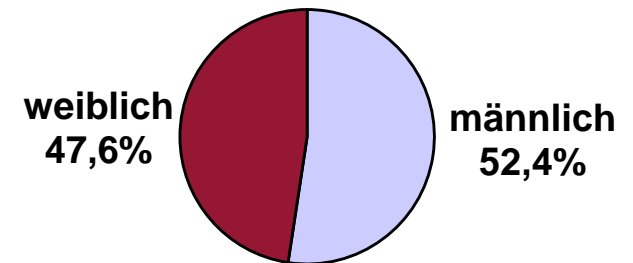

Jonas Israel, B.A., Heinrich-Heine-Universität Düsseldorf

Technische Durchführung:

Glamus, Bonn

Verteilung nach Geschlecht

Wahl-O-Mat NRW 2012

Onliner (Deutschland, letzte 3 Mon.)

Quelle: AGOF Internet Facts 2012-04

n = 16.239

Alter der Befragten

Alter der Befragten

Anteil in %

n = 16.239

Höchster Bildungsabschluss

n = 16.239

Höchster Bildungsabschluss

Wahl-O-Mat NRW 2012

n = 16.239

Onliner (letzte 3 Mon.) Quelle: AGOF internet facts 2012-04

Politisches Interesse und Engagement

Wie auf den Wahl-O-Mat aufmerksam geworden?

n = 16.239

Anteil in %

Wo wurde der Wahl-O-Mat gespielt?