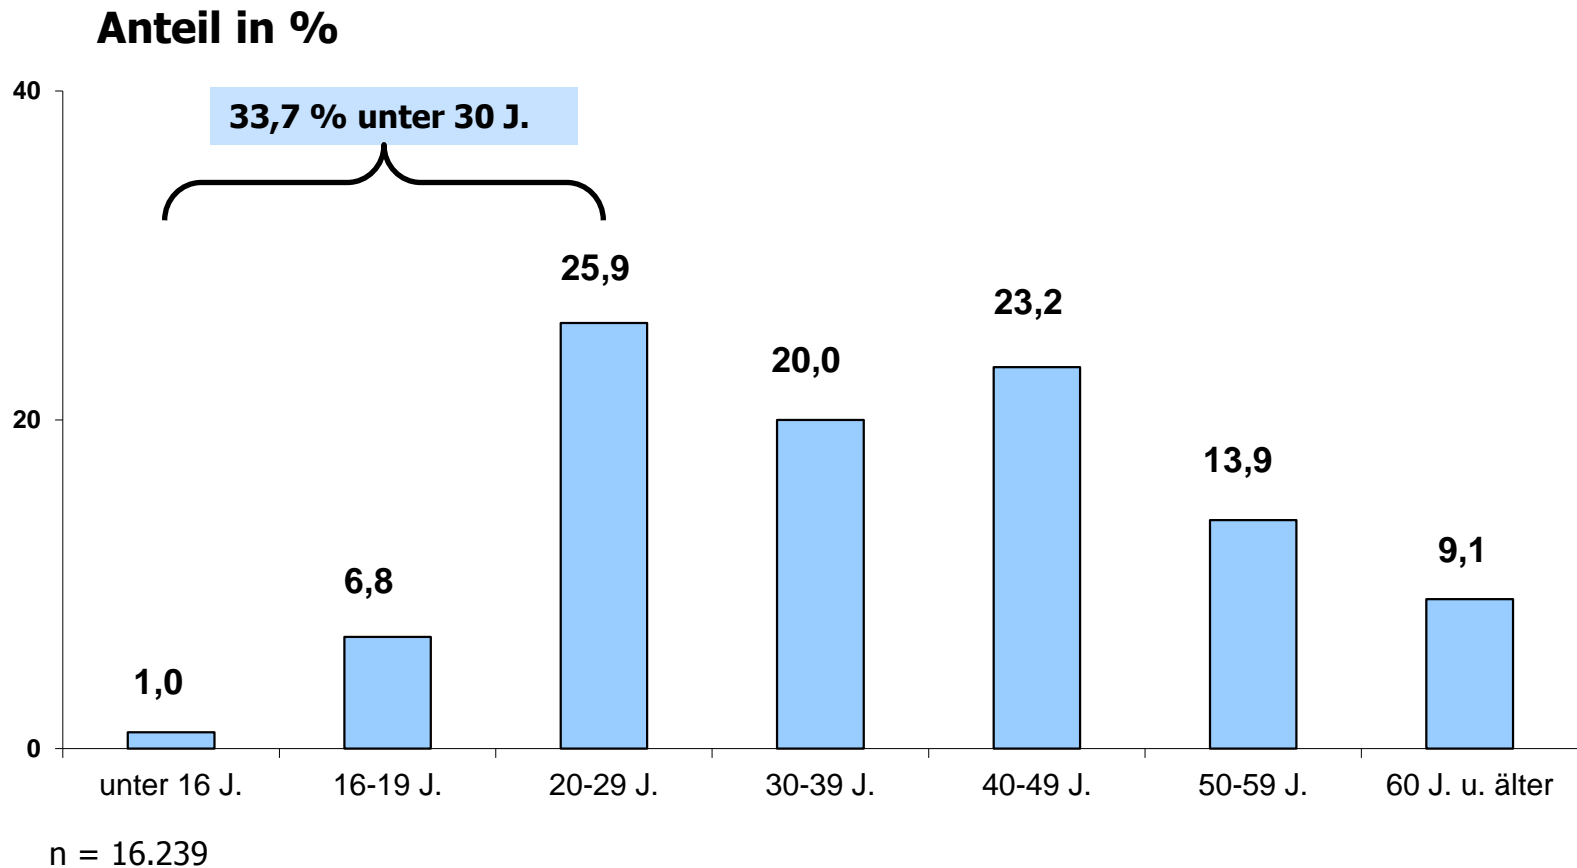

Jonas Israel, B.A., Heinrich-Heine-Universität Düsseldorf

Technische Durchführung:

Glamus, Bonn

Verteilung nach Geschlecht

Wahl-O-Mat NRW 2012

Onliner (Deutschland, letzte 3 Mon.)

Quelle: AGOF Internet Facts 2012-04

n = 16.239

Alter der Befragten

Alter der Befragten

Anteil in %

n = 16.239

Höchster Bildungsabschluss

n = 16.239

Höchster Bildungsabschluss