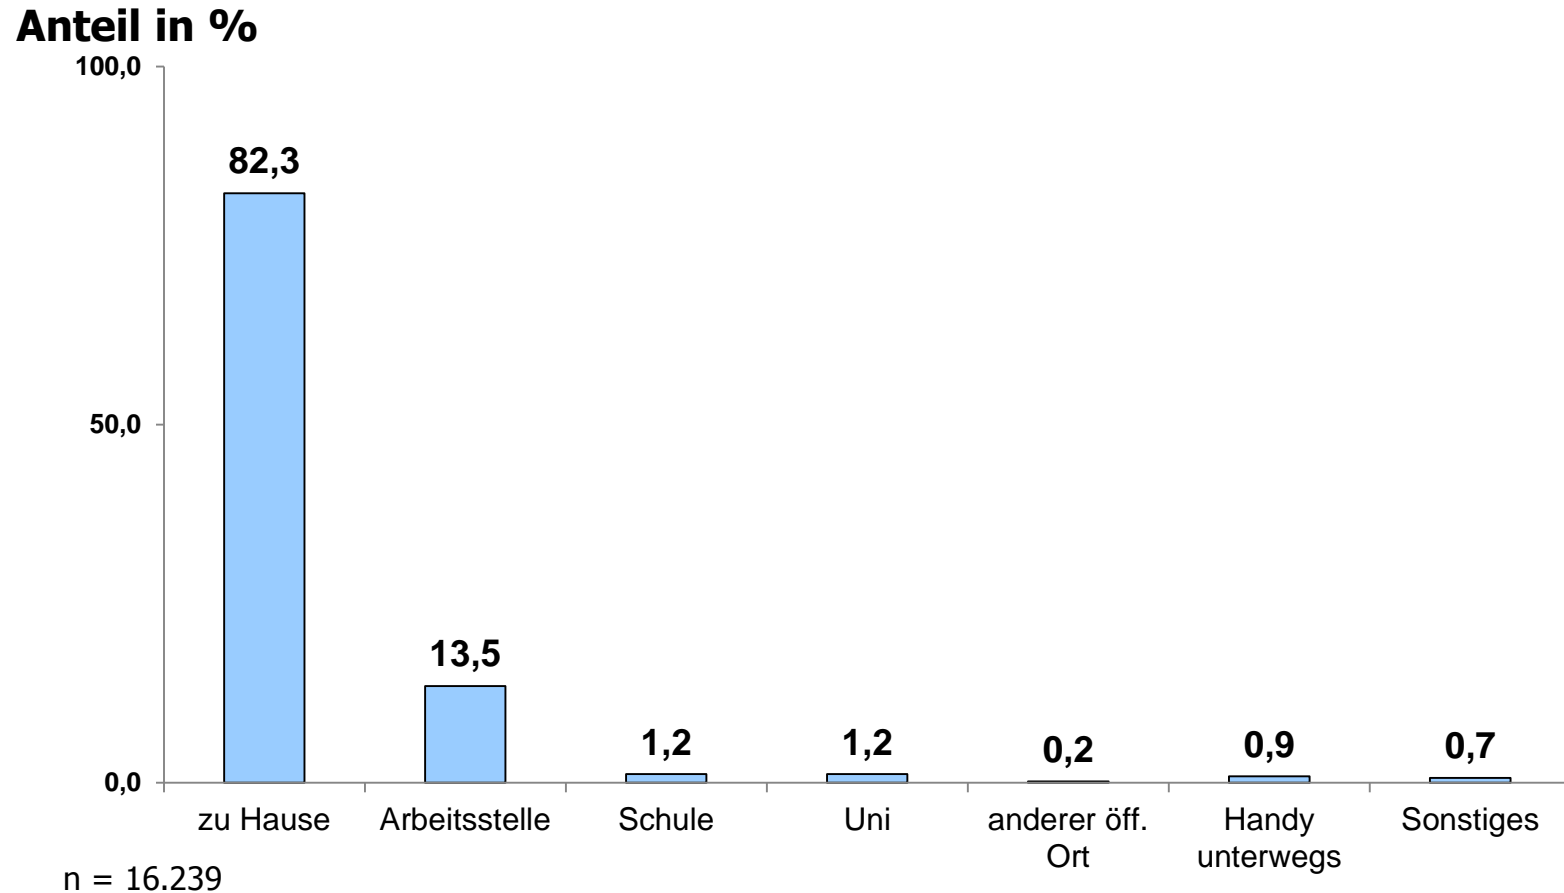

n = 16.239

Alter der Befragten

Alter der Befragten

Anteil in %

n = 16.239

Höchster Bildungsabschluss

n = 16.239

Höchster Bildungsabschluss

Wahl-O-Mat NRW 2012

n = 16.239

Onliner (letzte 3 Mon.) Quelle: AGOF internet facts 2012-04

Politisches Interesse und Engagement

Wie auf den Wahl-O-Mat aufmerksam geworden?

n = 16.239

Anteil in %

Wo wurde der Wahl-O-Mat gespielt?

Gründe für die Nutzung (wichtigster Grund)

Anteil in %

n = 16.239

Einschätzung des Wahl-O-Mat

Der Wahl-O-Mat hat Folgendes geleistet:

Anteil in %

n = 16.239

Anzahl der Parteien