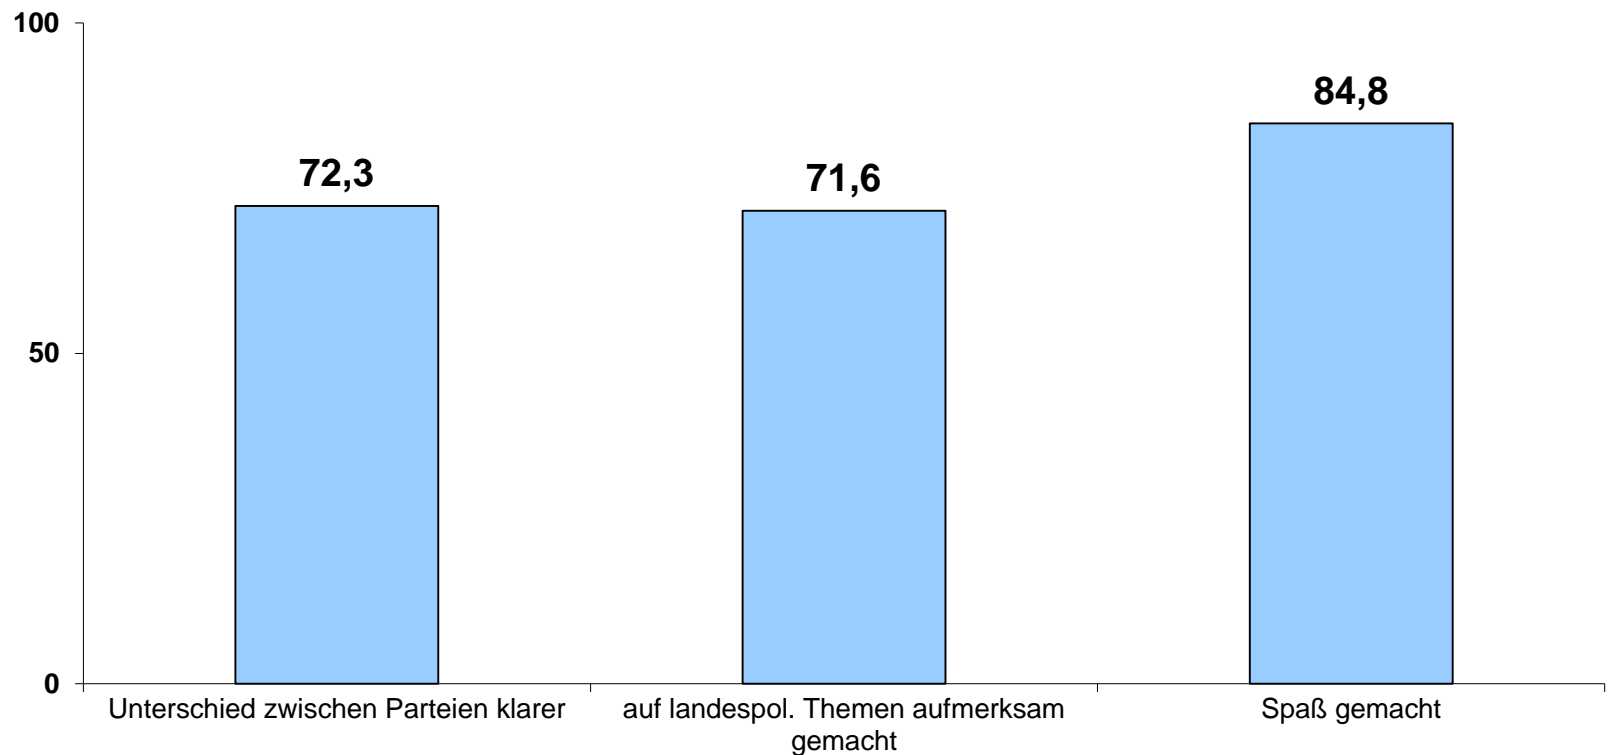

Wahl-O-Mat NRW 2012

n = 16.239

Onliner (letzte 3 Mon.) Quelle: AGOF internet facts 2012-04

Politisches Interesse und Engagement

Wie auf den Wahl-O-Mat aufmerksam geworden?

n = 16.239

Anteil in %

Wo wurde der Wahl-O-Mat gespielt?

Gründe für die Nutzung (wichtigster Grund)

Anteil in %

n = 16.239

Einschätzung des Wahl-O-Mat

Der Wahl-O-Mat hat Folgendes geleistet:

Anteil in %

n = 16.239

Anzahl der Parteien

Anteil in %

(Einschätzung der User)

Am häufigsten verwendete Informationsquelle zum Thema „Politik“

n = 16.239

Treffgenauigkeit des Wahl-O-Mat

Übereinstimmung Ergebnis mit politischer Position

n = 16.239

Einfluss auf politische Beteiligung