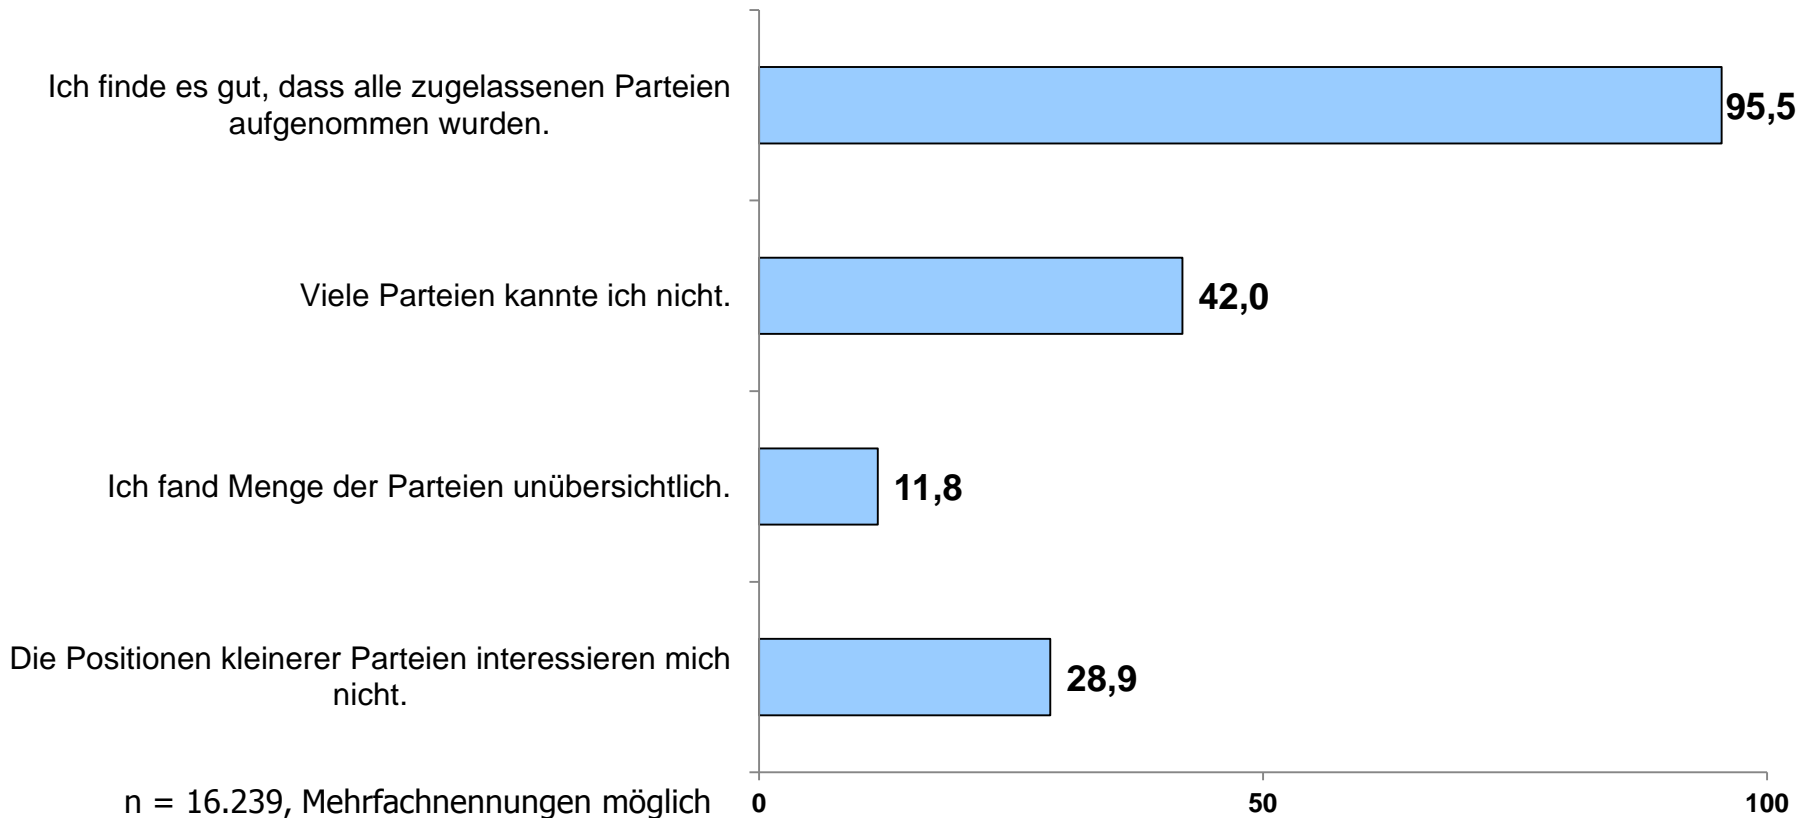

Wahl-O-Mat NRW 2012

n = 16.239

Onliner (letzte 3 Mon.) Quelle: AGOF internet facts 2012-04

Politisches Interesse und Engagement

Wie auf den Wahl-O-Mat aufmerksam geworden?

n = 16.239

Anteil in %

Wo wurde der Wahl-O-Mat gespielt?

Gründe für die Nutzung (wichtigster Grund)

Anteil in %

n = 16.239

Einschätzung des Wahl-O-Mat

Der Wahl-O-Mat hat Folgendes geleistet:

Anteil in %

n = 16.239

Anzahl der Parteien

Anteil in %

(Einschätzung der User)

Am häufigsten verwendete Informationsquelle zum Thema „Politik“

n = 16.239

Treffgenauigkeit des Wahl-O-Mat

Übereinstimmung Ergebnis mit politischer Position

n = 16.239

Einfluss auf politische Beteiligung