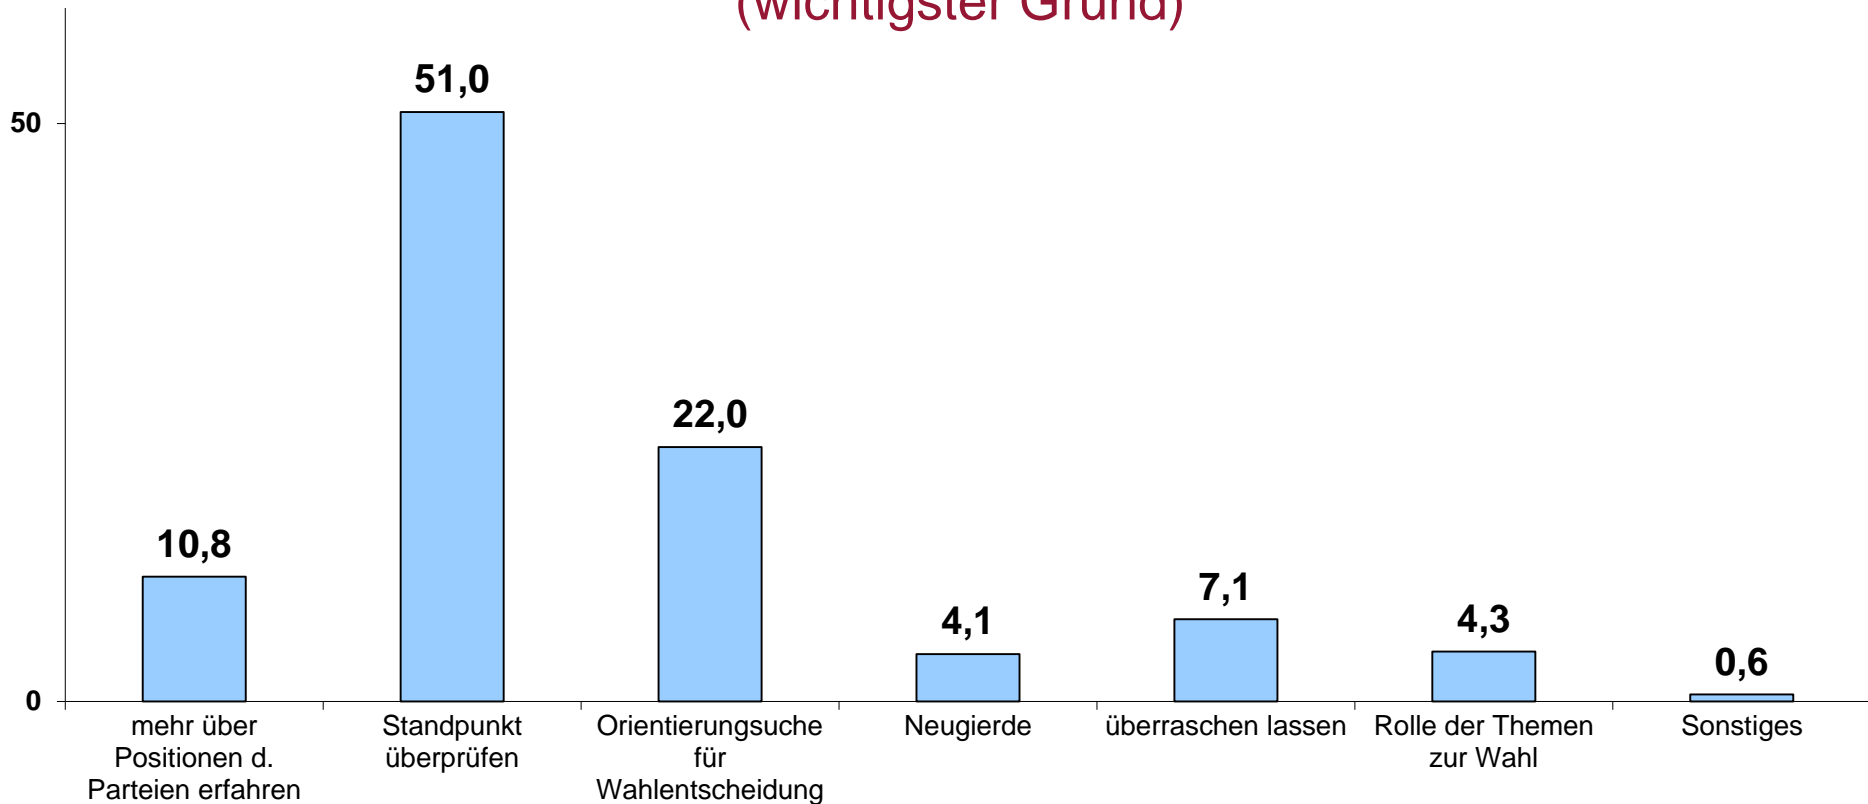

n = 16.239

Alter der Befragten

Alter der Befragten

Anteil in %

n = 16.239

Höchster Bildungsabschluss

n = 16.239

Höchster Bildungsabschluss

Wahl-O-Mat NRW 2012

n = 16.239

Onliner (letzte 3 Mon.) Quelle: AGOF internet facts 2012-04

Politisches Interesse und Engagement

Wie auf den Wahl-O-Mat aufmerksam geworden?

n = 16.239

Anteil in %

Wo wurde der Wahl-O-Mat gespielt?

Gründe für die Nutzung (wichtigster Grund)

Anteil in %

n = 16.239

Einschätzung des Wahl-O-Mat

Der Wahl-O-Mat hat Folgendes geleistet:

Anteil in %

n = 16.239

Anzahl der Parteien