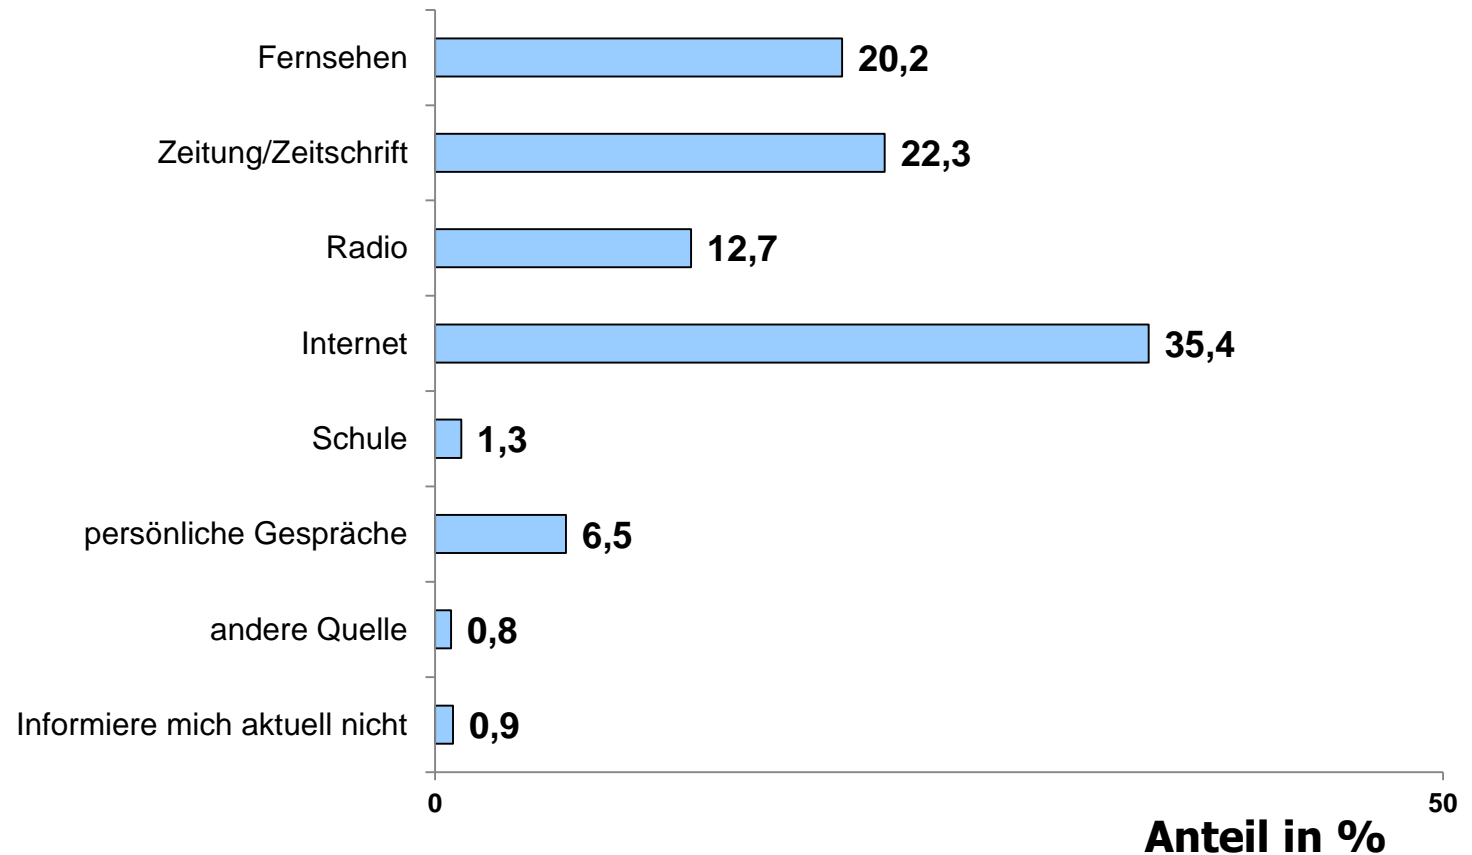

Wahl-O-Mat NRW 2012

n = 16.239

Onliner (letzte 3 Mon.) Quelle: AGOF internet facts 2012-04

Politisches Interesse und Engagement

Wie auf den Wahl-O-Mat aufmerksam geworden?

n = 16.239

Anteil in %

Wo wurde der Wahl-O-Mat gespielt?

Gründe für die Nutzung (wichtigster Grund)

Anteil in %

n = 16.239

Einschätzung des Wahl-O-Mat

Der Wahl-O-Mat hat Folgendes geleistet:

Anteil in %

n = 16.239

Anzahl der Parteien

Anteil in %

(Einschätzung der User)

Am häufigsten verwendete Informationsquelle zum Thema „Politik“

n = 16.239

Treffgenauigkeit des Wahl-O-Mat

Übereinstimmung Ergebnis mit politischer Position

n = 16.239

Einfluss auf politische Beteiligung