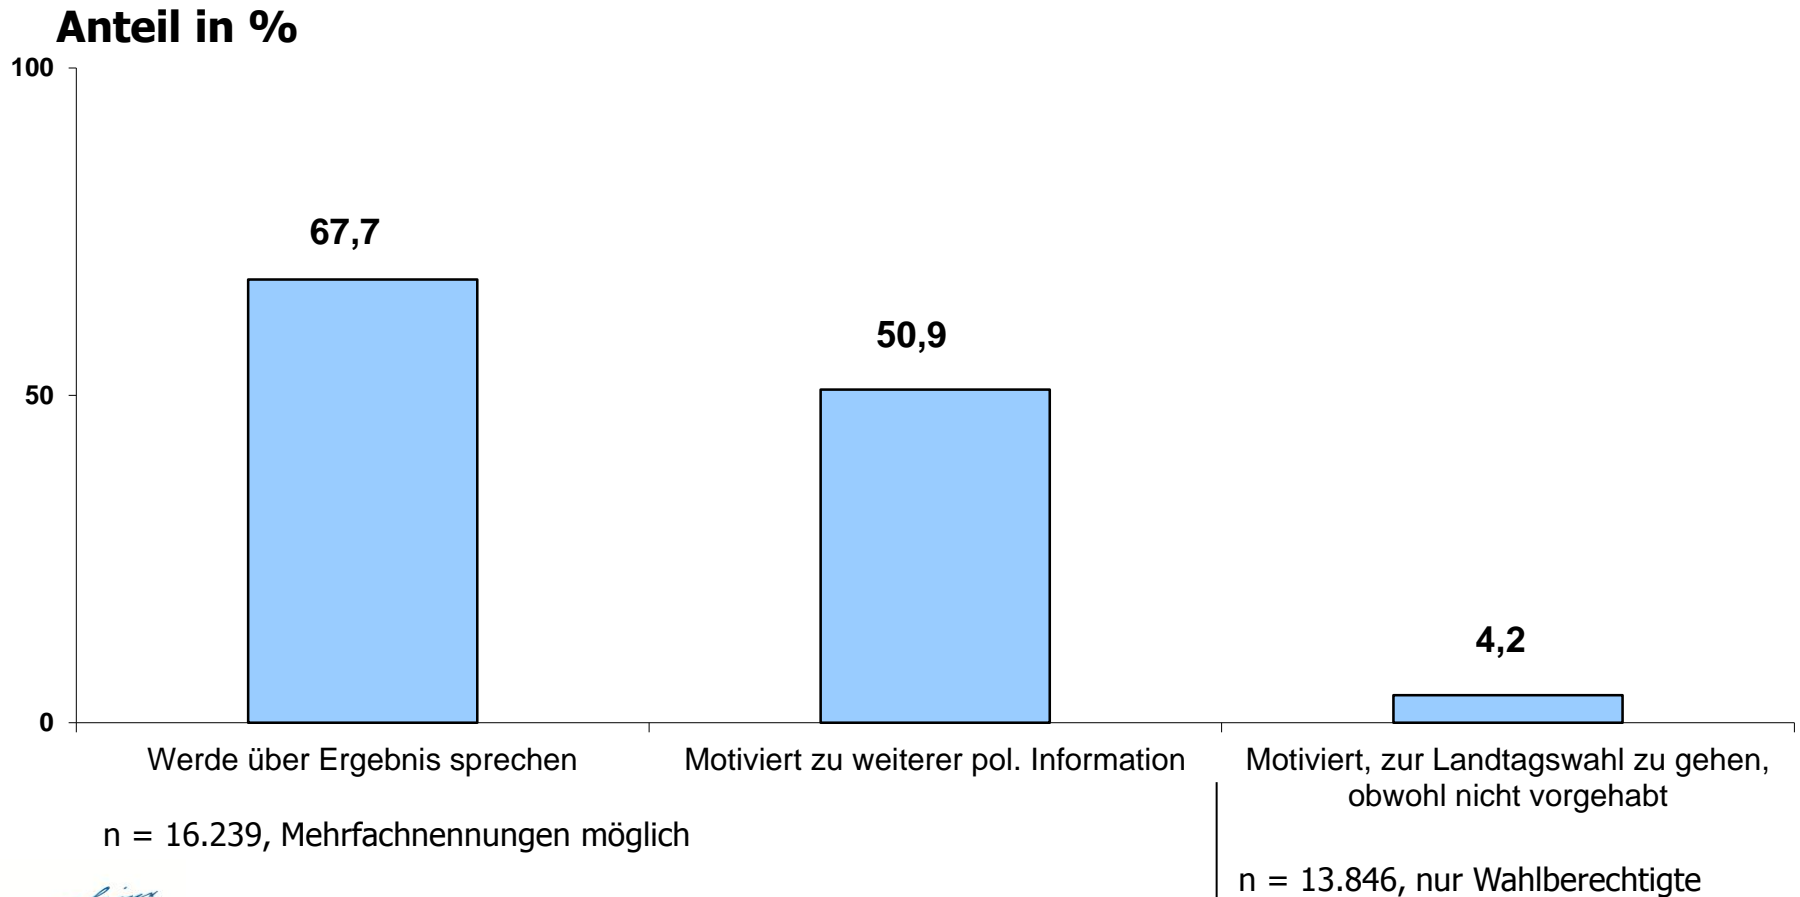

Gründe für die Nutzung (wichtigster Grund)

Anteil in %

n = 16.239

Einschätzung des Wahl-O-Mat

Der Wahl-O-Mat hat Folgendes geleistet:

Anteil in %

n = 16.239

Anzahl der Parteien

Anteil in %

(Einschätzung der User)

Am häufigsten verwendete Informationsquelle zum Thema „Politik“

n = 16.239

Treffgenauigkeit des Wahl-O-Mat

Übereinstimmung Ergebnis mit politischer Position

n = 16.239

Einfluss auf politische Beteiligung