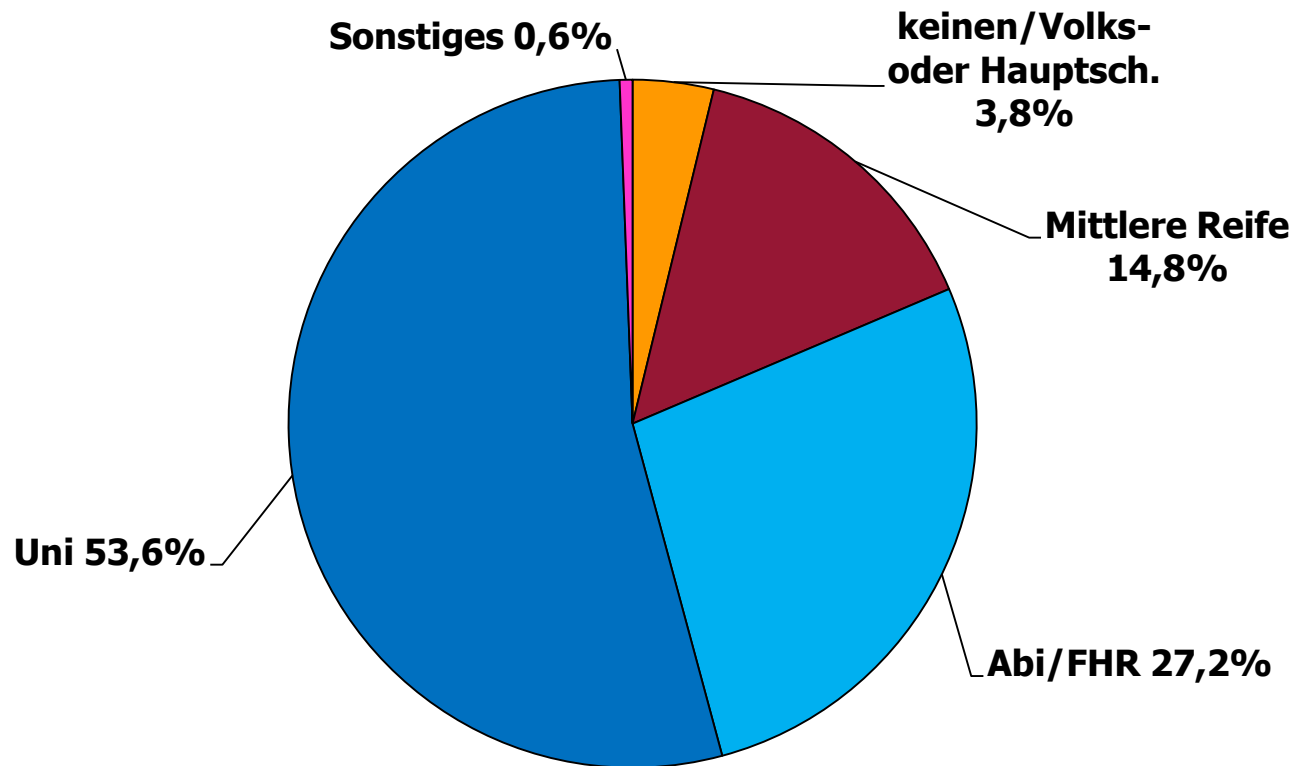

n = 16.239

Alter der Befragten

Alter der Befragten

Anteil in %

n = 16.239

Höchster Bildungsabschluss

n = 16.239

Höchster Bildungsabschluss

Wahl-O-Mat NRW 2012

n = 16.239

Onliner (letzte 3 Mon.) Quelle: AGOF internet facts 2012-04

Politisches Interesse und Engagement

Wie auf den Wahl-O-Mat aufmerksam geworden?

n = 16.239

Anteil in %

Wo wurde der Wahl-O-Mat gespielt?

Gründe für die Nutzung (wichtigster Grund)

Anteil in %

n = 16.239

Einschätzung des Wahl-O-Mat

Der Wahl-O-Mat hat Folgendes geleistet:

Anteil in %

n = 16.239

Anzahl der Parteien