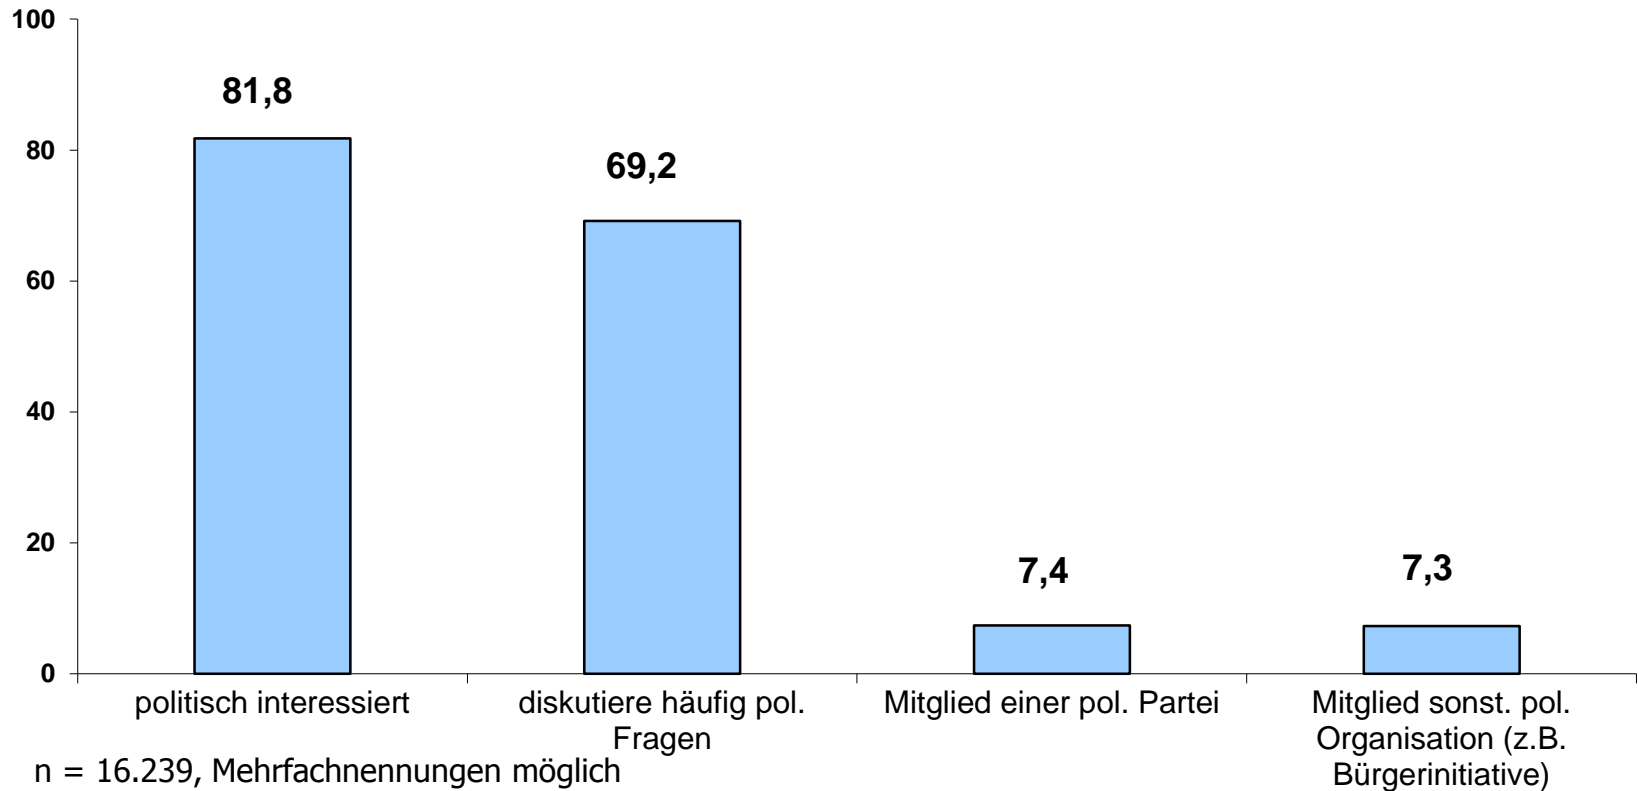

n = 16.239

Alter der Befragten

Alter der Befragten

Anteil in %

n = 16.239

Höchster Bildungsabschluss

n = 16.239

Höchster Bildungsabschluss

Wahl-O-Mat NRW 2012

n = 16.239

Onliner (letzte 3 Mon.) Quelle: AGOF internet facts 2012-04

Politisches Interesse und Engagement

Wie auf den Wahl-O-Mat aufmerksam geworden?

n = 16.239

Anteil in %

Wo wurde der Wahl-O-Mat gespielt?

Gründe für die Nutzung (wichtigster Grund)

Anteil in %

n = 16.239

Einschätzung des Wahl-O-Mat

Der Wahl-O-Mat hat Folgendes geleistet:

Anteil in %

n = 16.239

Anzahl der Parteien