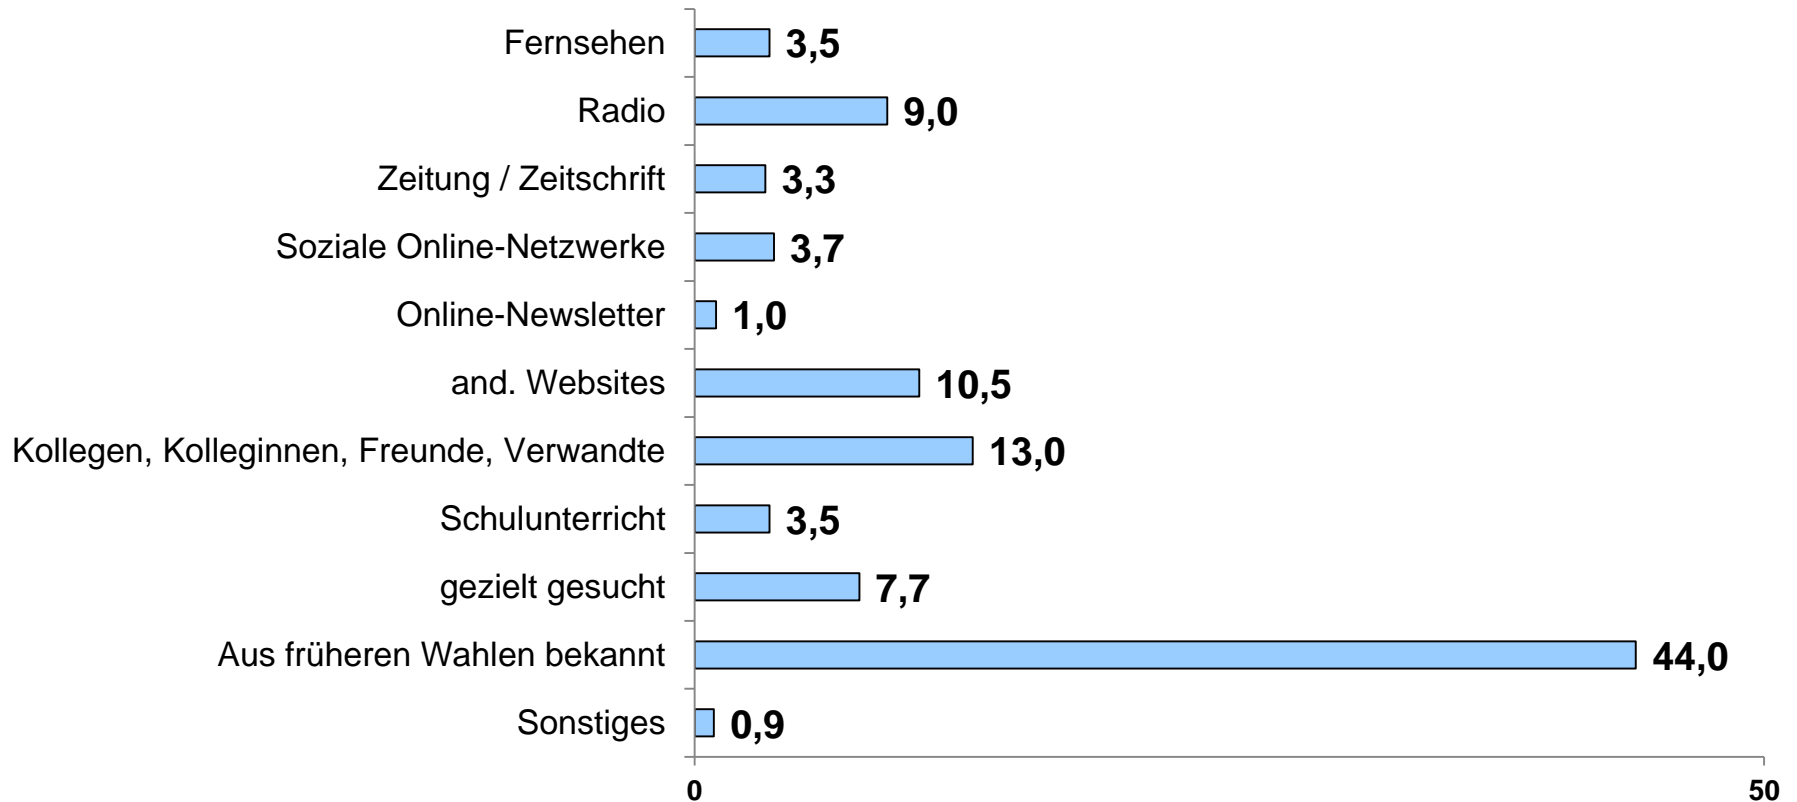

n = 16.239

Alter der Befragten

Alter der Befragten

Anteil in %

n = 16.239

Höchster Bildungsabschluss

n = 16.239

Höchster Bildungsabschluss

Wahl-O-Mat NRW 2012

n = 16.239

Onliner (letzte 3 Mon.) Quelle: AGOF internet facts 2012-04

Politisches Interesse und Engagement

Wie auf den Wahl-O-Mat aufmerksam geworden?

n = 16.239

Anteil in %

Wo wurde der Wahl-O-Mat gespielt?

Gründe für die Nutzung (wichtigster Grund)

Anteil in %

n = 16.239

Einschätzung des Wahl-O-Mat

Der Wahl-O-Mat hat Folgendes geleistet:

Anteil in %

n = 16.239

Anzahl der Parteien