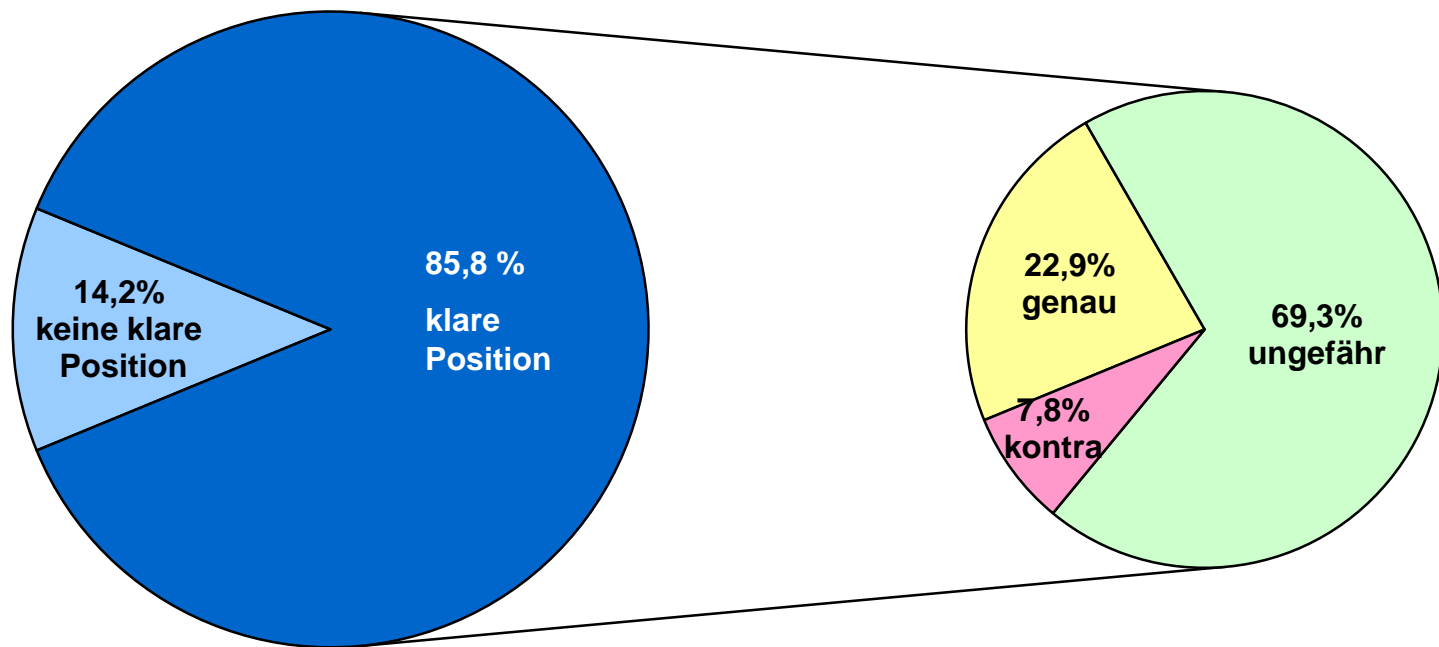

Gründe für die Nutzung (wichtigster Grund)

Anteil in %

n = 16.239

Einschätzung des Wahl-O-Mat

Der Wahl-O-Mat hat Folgendes geleistet:

Anteil in %

n = 16.239

Anzahl der Parteien

Anteil in %

(Einschätzung der User)

Am häufigsten verwendete Informationsquelle zum Thema „Politik“

n = 16.239

Treffgenauigkeit des Wahl-O-Mat

Übereinstimmung Ergebnis mit politischer Position

n = 16.239

Einfluss auf politische Beteiligung