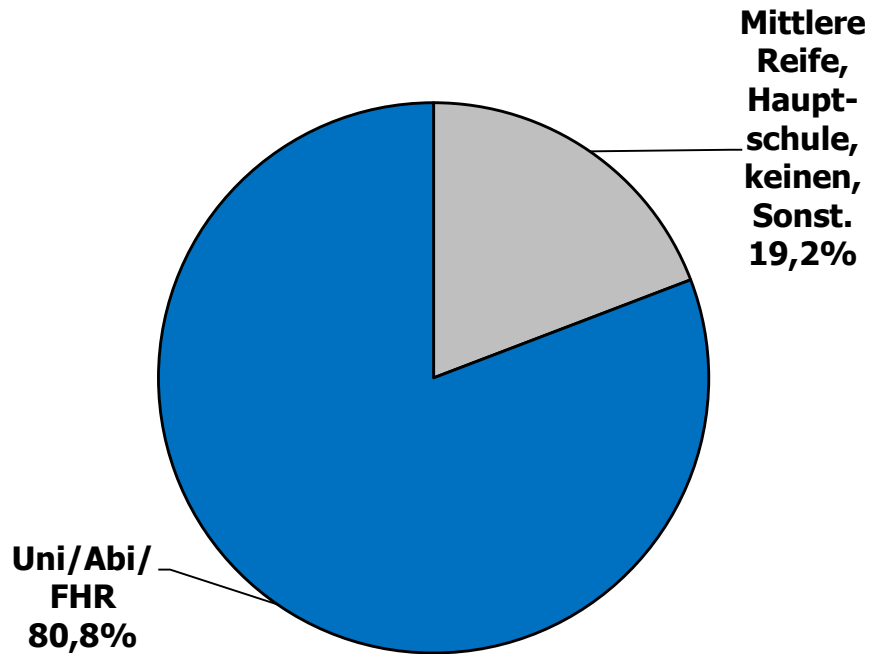

n = 16.239

Alter der Befragten

Alter der Befragten

Anteil in %

n = 16.239

Höchster Bildungsabschluss

n = 16.239

Höchster Bildungsabschluss

Wahl-O-Mat NRW 2012

n = 16.239

Onliner (letzte 3 Mon.) Quelle: AGOF internet facts 2012-04

Politisches Interesse und Engagement

Wie auf den Wahl-O-Mat aufmerksam geworden?

n = 16.239

Anteil in %

Wo wurde der Wahl-O-Mat gespielt?

Gründe für die Nutzung (wichtigster Grund)

Anteil in %

n = 16.239

Einschätzung des Wahl-O-Mat

Der Wahl-O-Mat hat Folgendes geleistet:

Anteil in %

n = 16.239

Anzahl der Parteien