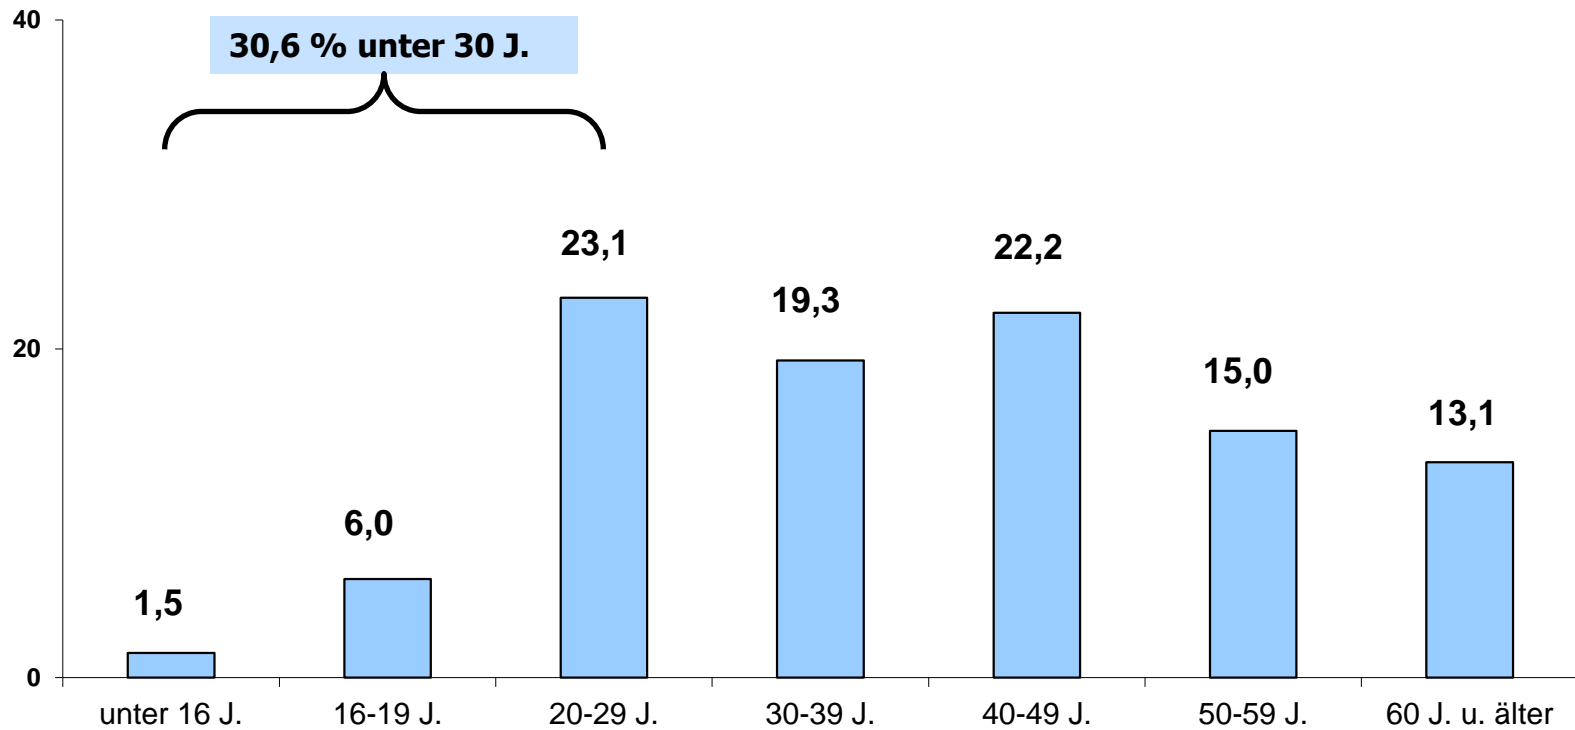

Verteilung nach Geschlecht

Wahl-O-Mat NDS 2013

Onliner (Deutschland, letzte 3 Mon.)

Quelle: AGOF Internet Facts 2013-01

n = 13.891

Alter der Befragten

Anteil in %

n = 13.891

Alter der Befragten

Anteil in %

n = 13.891

Höchster Bildungsabschluss

n = 13.891

Höchster Bildungsabschluss

Wahl-O-Mat NDS 2013

n = 13.891