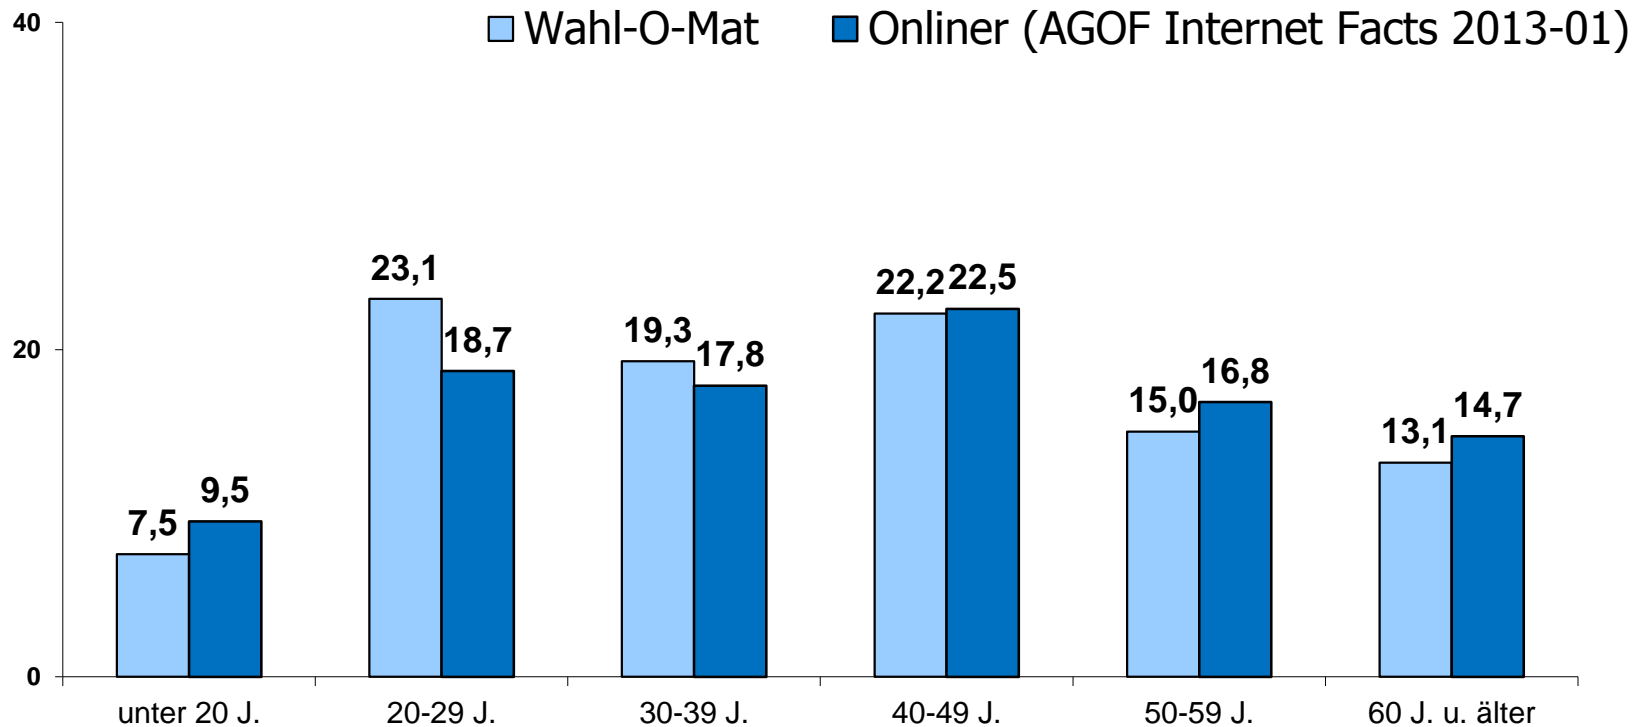

Alter der Befragten

Anteil in %

n = 13.891