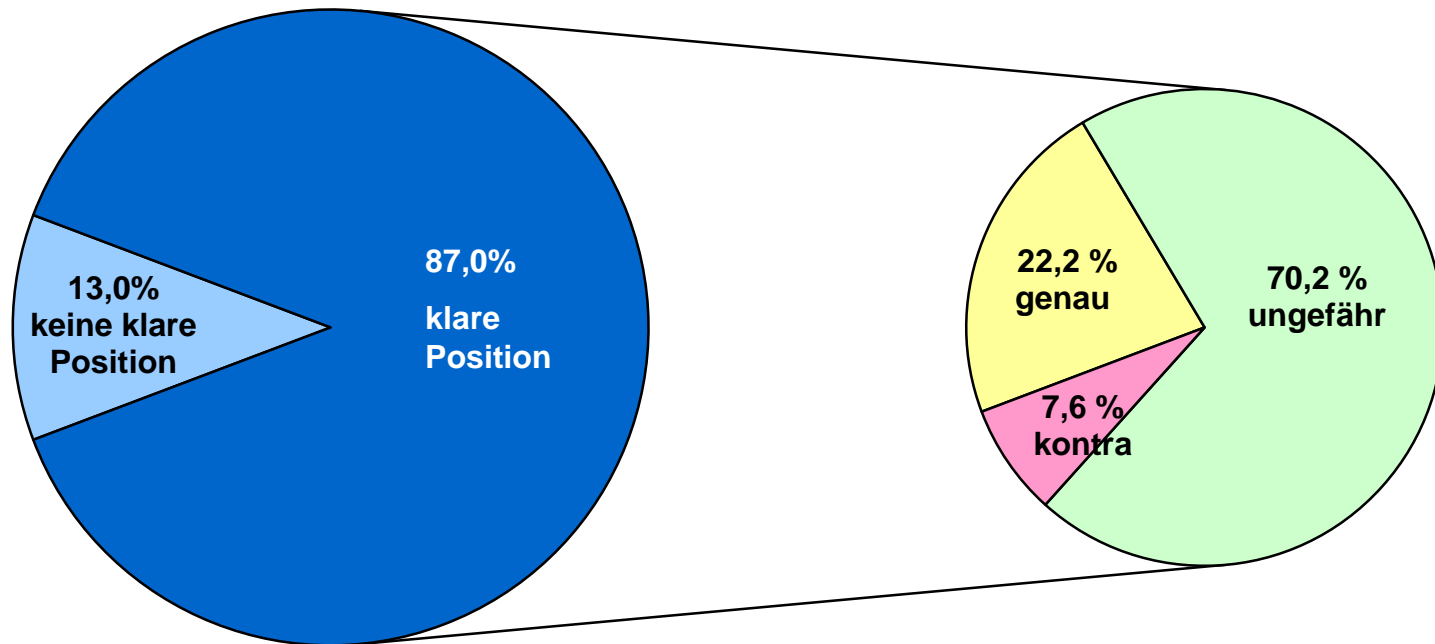

Treffgenauigkeit des Wahl-O-Mat

Übereinstimmung Ergebnis mit politischer Position

n = 13.891