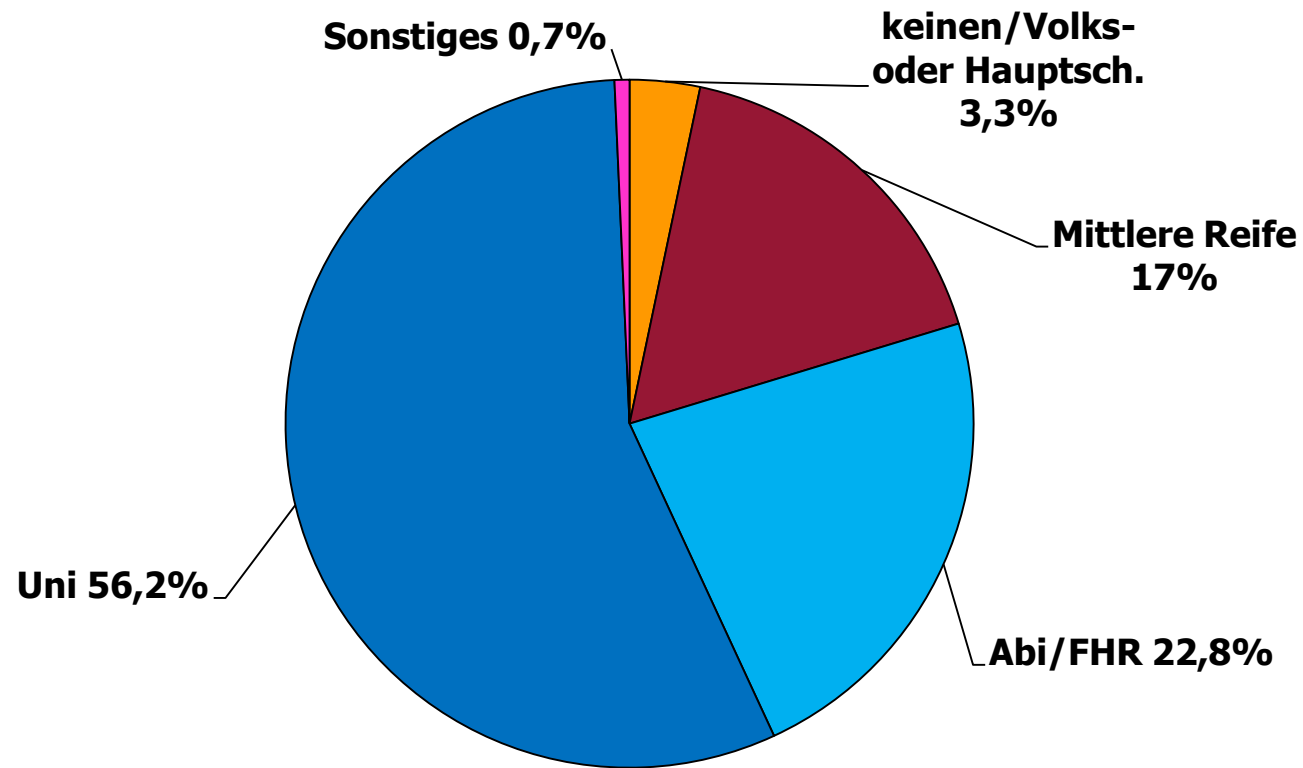

Verteilung nach Geschlecht

Wahl-O-Mat NDS 2013

Onliner (Deutschland, letzte 3 Mon.)

Quelle: AGOF Internet Facts 2013-01

n = 13.891

Alter der Befragten

Anteil in %

n = 13.891

Alter der Befragten

Anteil in %

n = 13.891

Höchster Bildungsabschluss

n = 13.891

Höchster Bildungsabschluss

Wahl-O-Mat NDS 2013

n = 13.891