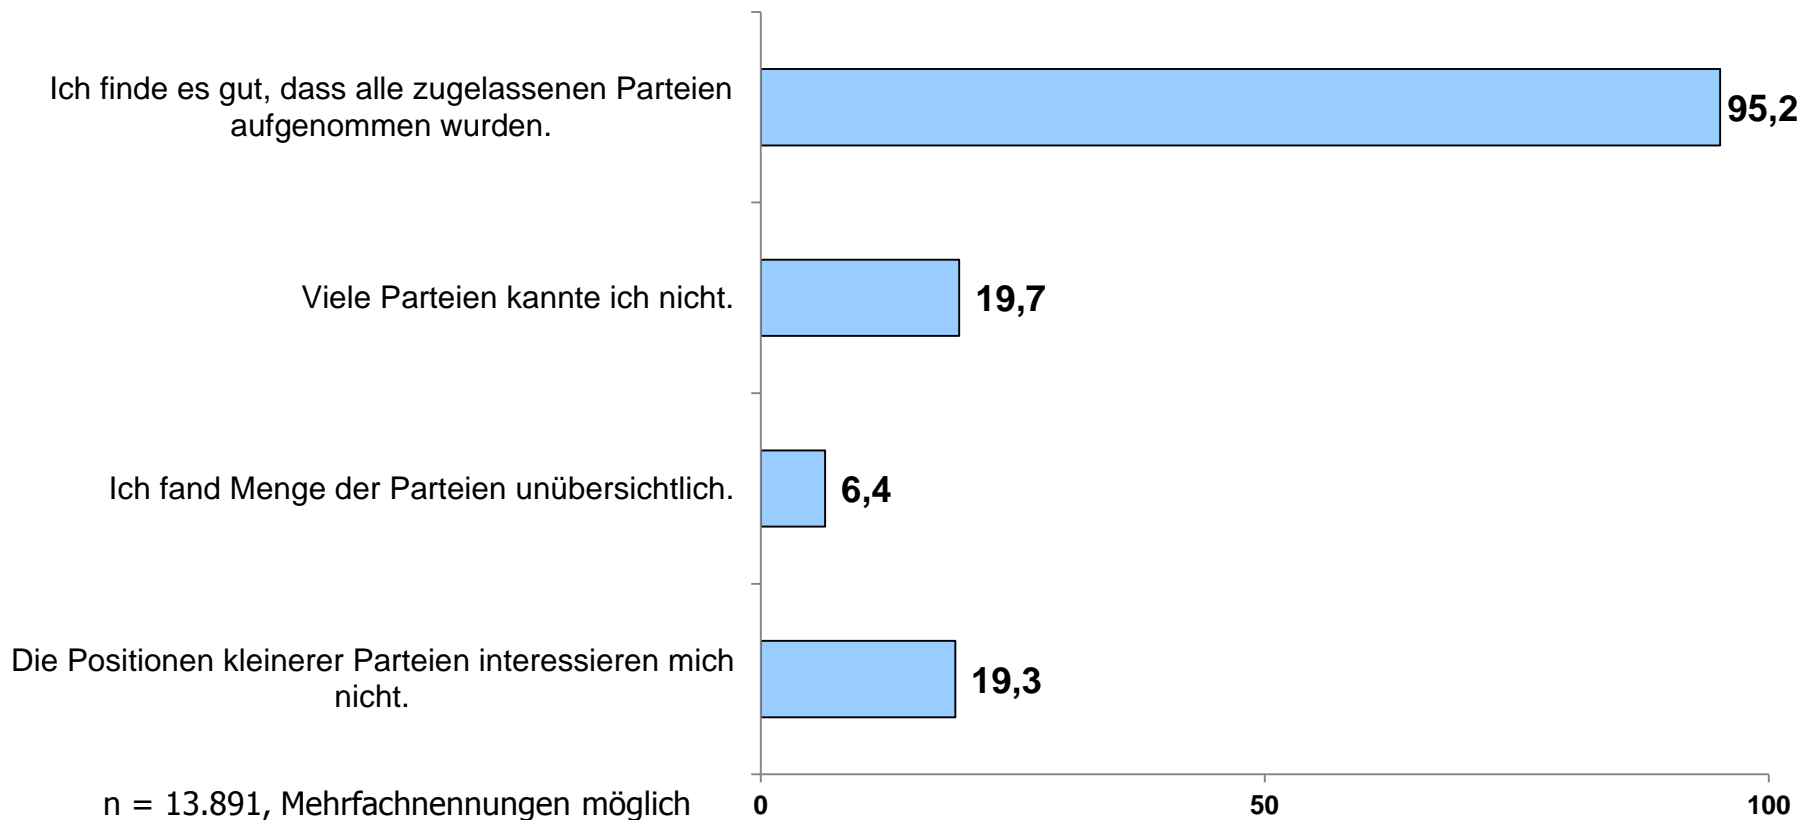

Anteil in %

n = 13.891

Einschätzung des Wahl-O-Mat

Der Wahl-O-Mat hat Folgendes geleistet:

Anteil in %

n = 13.891

Anzahl der Parteien

(Einschätzung der User)