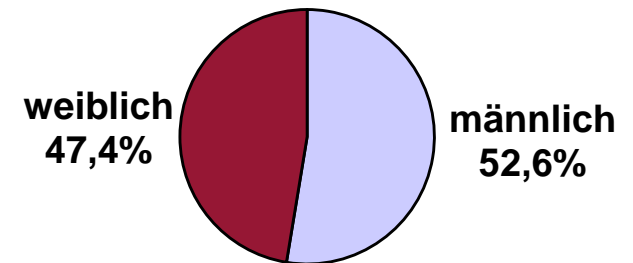

Jonas Israel, B.A., Heinrich-Heine-Universität Düsseldorf

Melissa Schiefer, Heinrich-Heine-Universität Düsseldorf

Technische Durchführung:

Glamus, Bonn

Wahl-O-Mat-Forschung – wahl-o-mat.uni-duesseldorf.de

Verteilung nach Geschlecht

Wahl-O-Mat NDS 2013

Onliner (Deutschland, letzte 3 Mon.)

Quelle: AGOF Internet Facts 2013-01

n = 13.891

Alter der Befragten

Anteil in %

n = 13.891