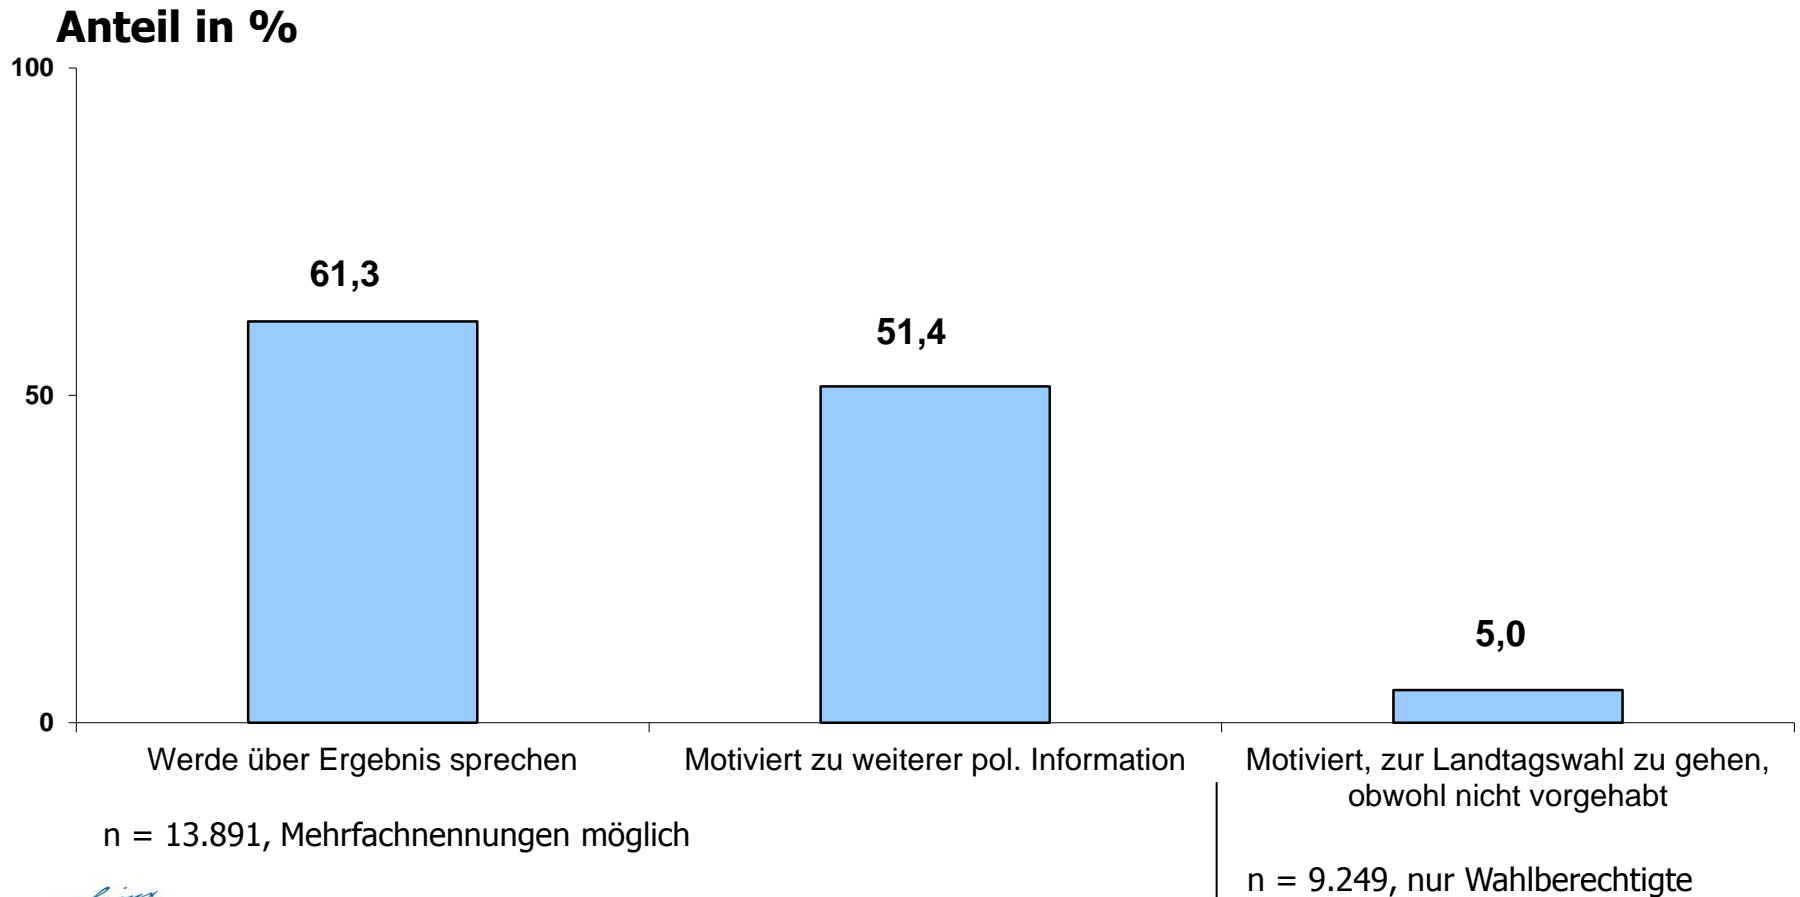

Am häufigsten verwendete Informationsquelle zum Thema „Politik“

n = 13.891

Treffgenauigkeit des Wahl-O-Mat

Übereinstimmung Ergebnis mit politischer Position

n = 13.891

Einfluss auf politische Beteiligung

Kontakt: