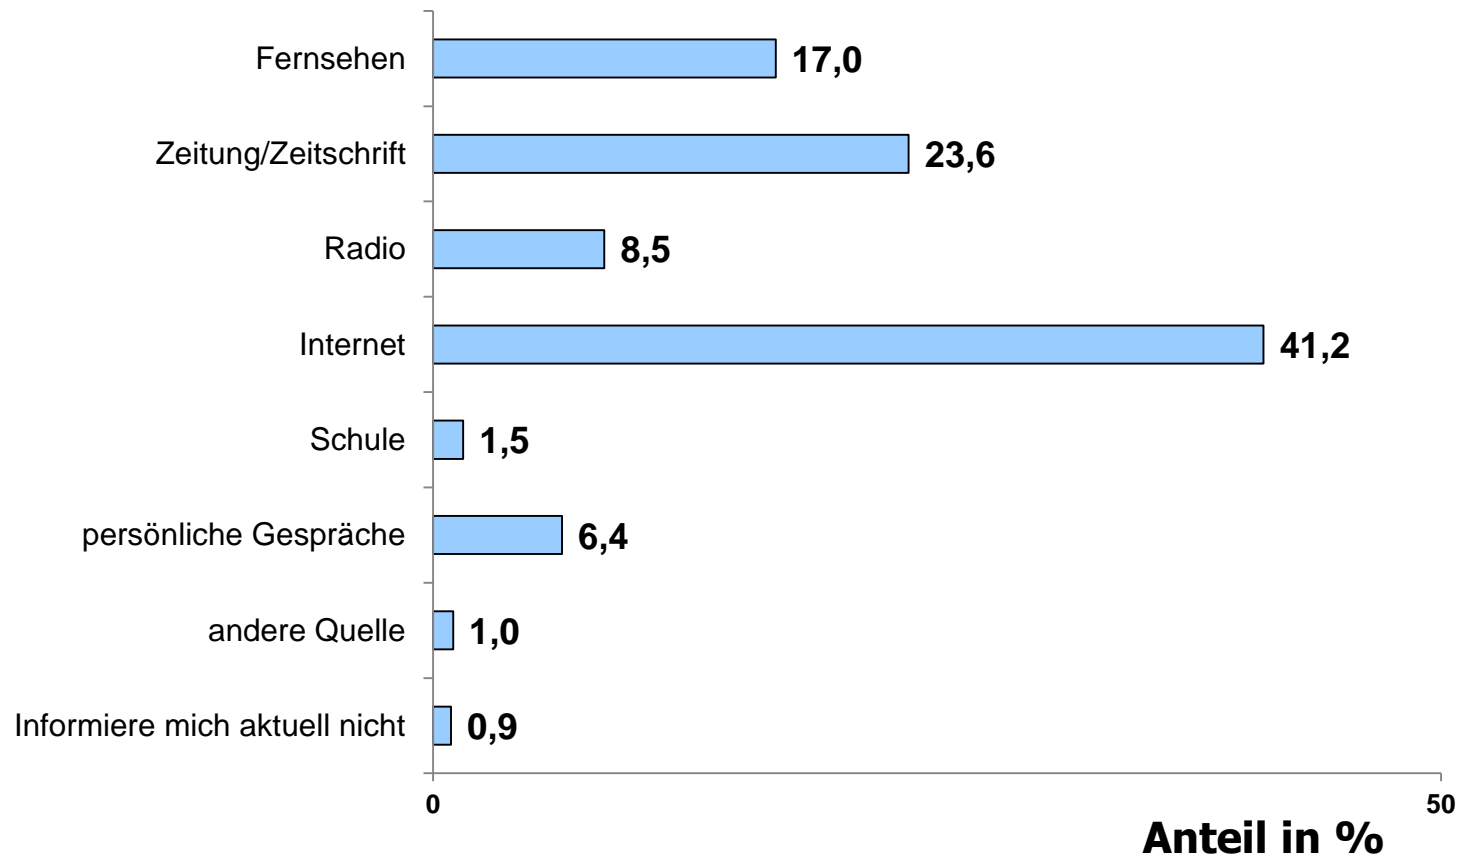

Am häufigsten verwendete Informationsquelle zum Thema „Politik“

n = 13.891