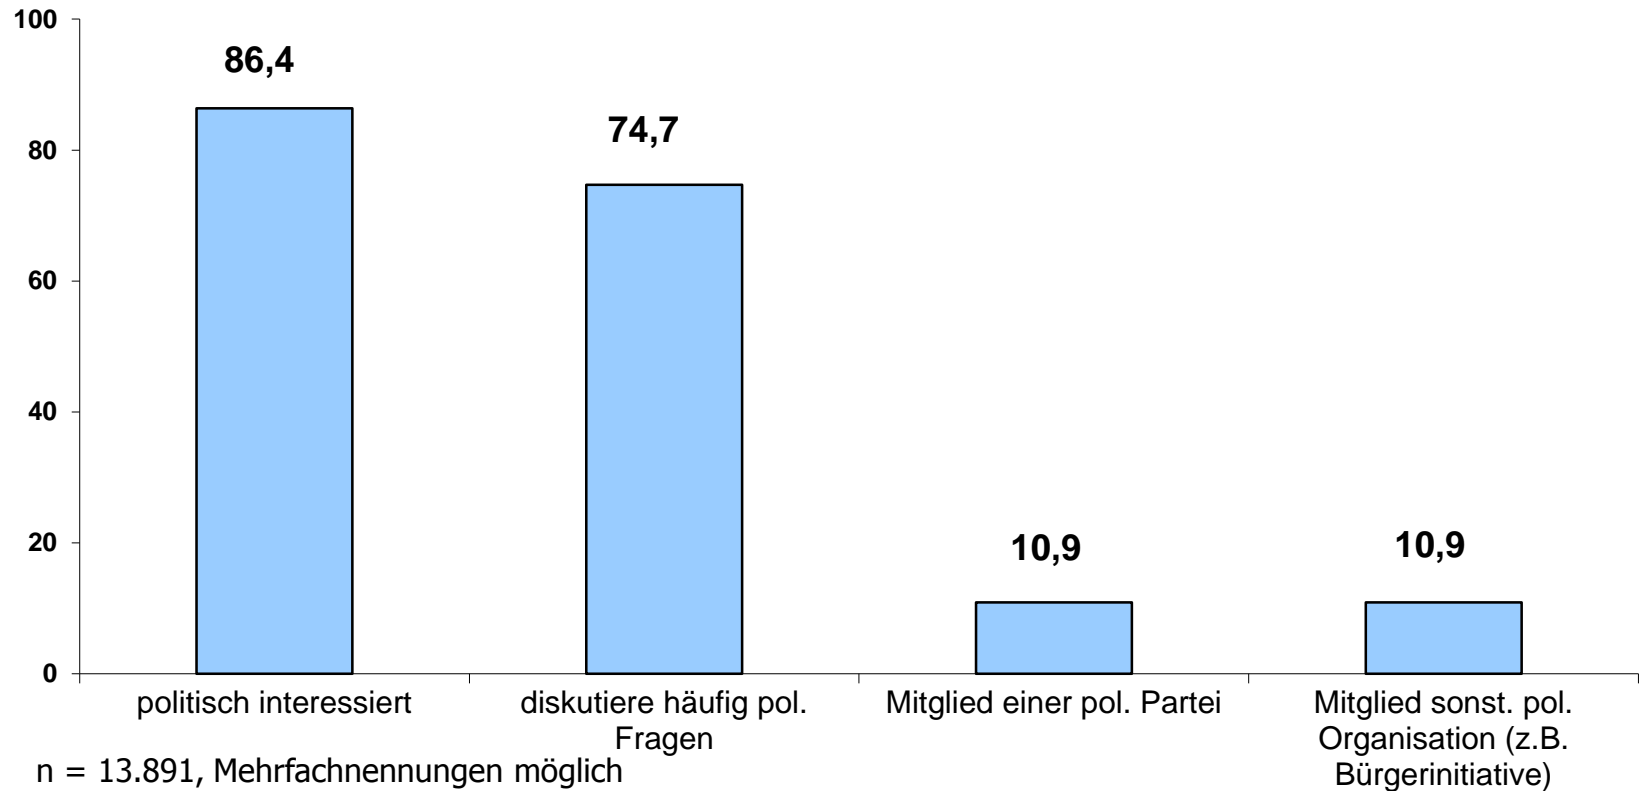

Alter der Befragten

Anteil in %

n = 13.891

Höchster Bildungsabschluss

n = 13.891

Höchster Bildungsabschluss

Wahl-O-Mat NDS 2013

n = 13.891

Onliner (letzte 3 Mon.) Quelle: AGOF internet facts 2013-01

Politisches Interesse und Engagement

Wie auf den Wahl-O-Mat aufmerksam geworden?

n = 13.891

Anteil in %

Wo wurde der Wahl-O-Mat gespielt?

Gründe für die Nutzung (wichtigster Grund)