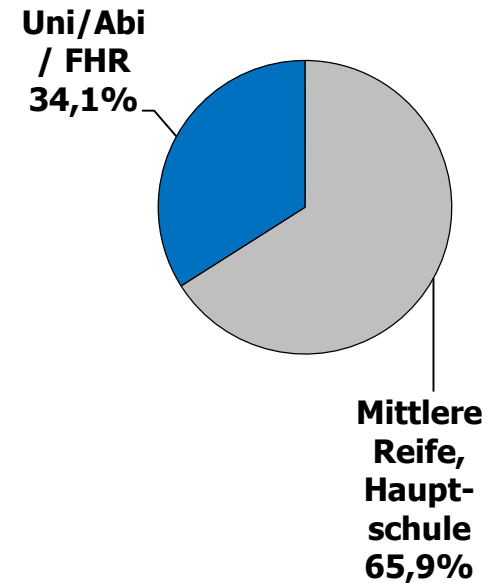

Verteilung nach Geschlecht

Wahl-O-Mat NDS 2013

Onliner (Deutschland, letzte 3 Mon.)

Quelle: AGOF Internet Facts 2013-01

n = 13.891

Alter der Befragten

Anteil in %

n = 13.891

Alter der Befragten

Anteil in %

n = 13.891

Höchster Bildungsabschluss

n = 13.891

Höchster Bildungsabschluss

Wahl-O-Mat NDS 2013

n = 13.891

Onliner (letzte 3 Mon.) Quelle: AGOF internet facts 2013-01

Politisches Interesse und Engagement

Wie auf den Wahl-O-Mat aufmerksam geworden?

n = 13.891

Anteil in %

Wo wurde der Wahl-O-Mat gespielt?

Gründe für die Nutzung (wichtigster Grund)

Anteil in %

n = 13.891

Einschätzung des Wahl-O-Mat

Der Wahl-O-Mat hat Folgendes geleistet:

Anteil in %

n = 13.891

Anzahl der Parteien

(Einschätzung der User)