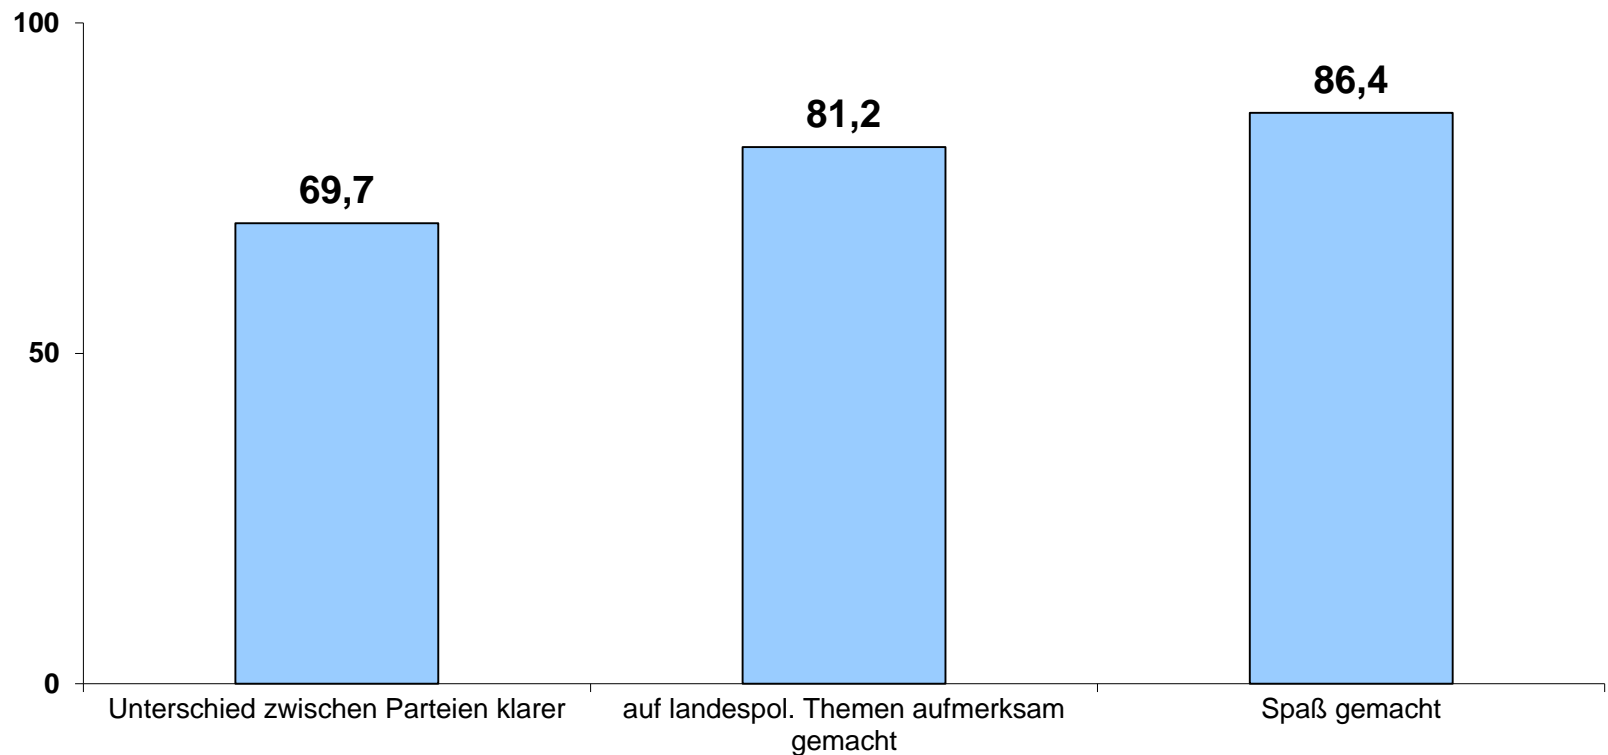

Anteil in %

n = 13.891

Einschätzung des Wahl-O-Mat

Der Wahl-O-Mat hat Folgendes geleistet:

Anteil in %

n = 13.891

Anzahl der Parteien

(Einschätzung der User)