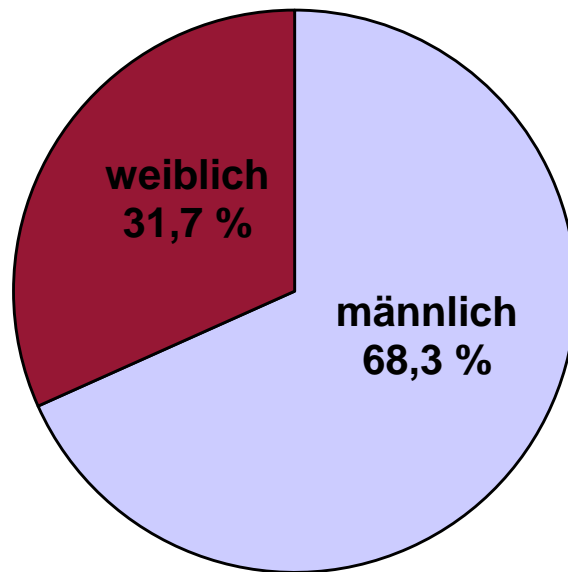

Jonas Israel, B.A., Heinrich-Heine-Universität Düsseldorf

Melissa Schiefer, Heinrich-Heine-Universität Düsseldorf

Technische Durchführung:

Glamus, Bonn

Wahl-O-Mat-Forschung – wahl-o-mat.uni-duesseldorf.de

Verteilung nach Geschlecht

Wahl-O-Mat NDS 2013

Onliner (Deutschland, letzte 3 Mon.)

Quelle: AGOF Internet Facts 2013-01

n = 13.891

Alter der Befragten

Anteil in %

n = 13.891

Alter der Befragten

Anteil in %

n = 13.891

Höchster Bildungsabschluss

n = 13.891

Höchster Bildungsabschluss

Wahl-O-Mat NDS 2013

n = 13.891