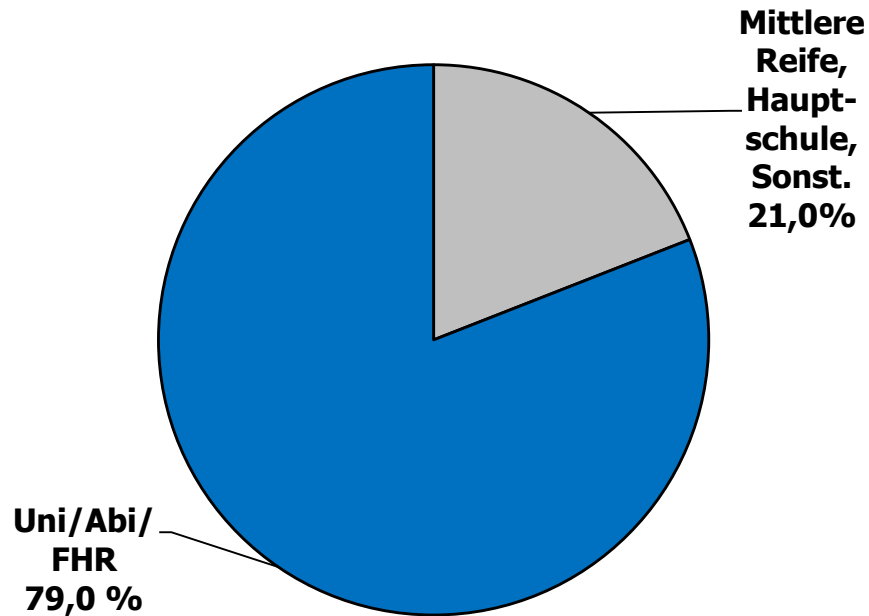

Alter der Befragten

Anteil in %

n = 13.891

Höchster Bildungsabschluss

n = 13.891

Höchster Bildungsabschluss

Wahl-O-Mat NDS 2013

n = 13.891

Onliner (letzte 3 Mon.) Quelle: AGOF internet facts 2013-01

Politisches Interesse und Engagement

Wie auf den Wahl-O-Mat aufmerksam geworden?

n = 13.891

Anteil in %

Wo wurde der Wahl-O-Mat gespielt?

Gründe für die Nutzung (wichtigster Grund)