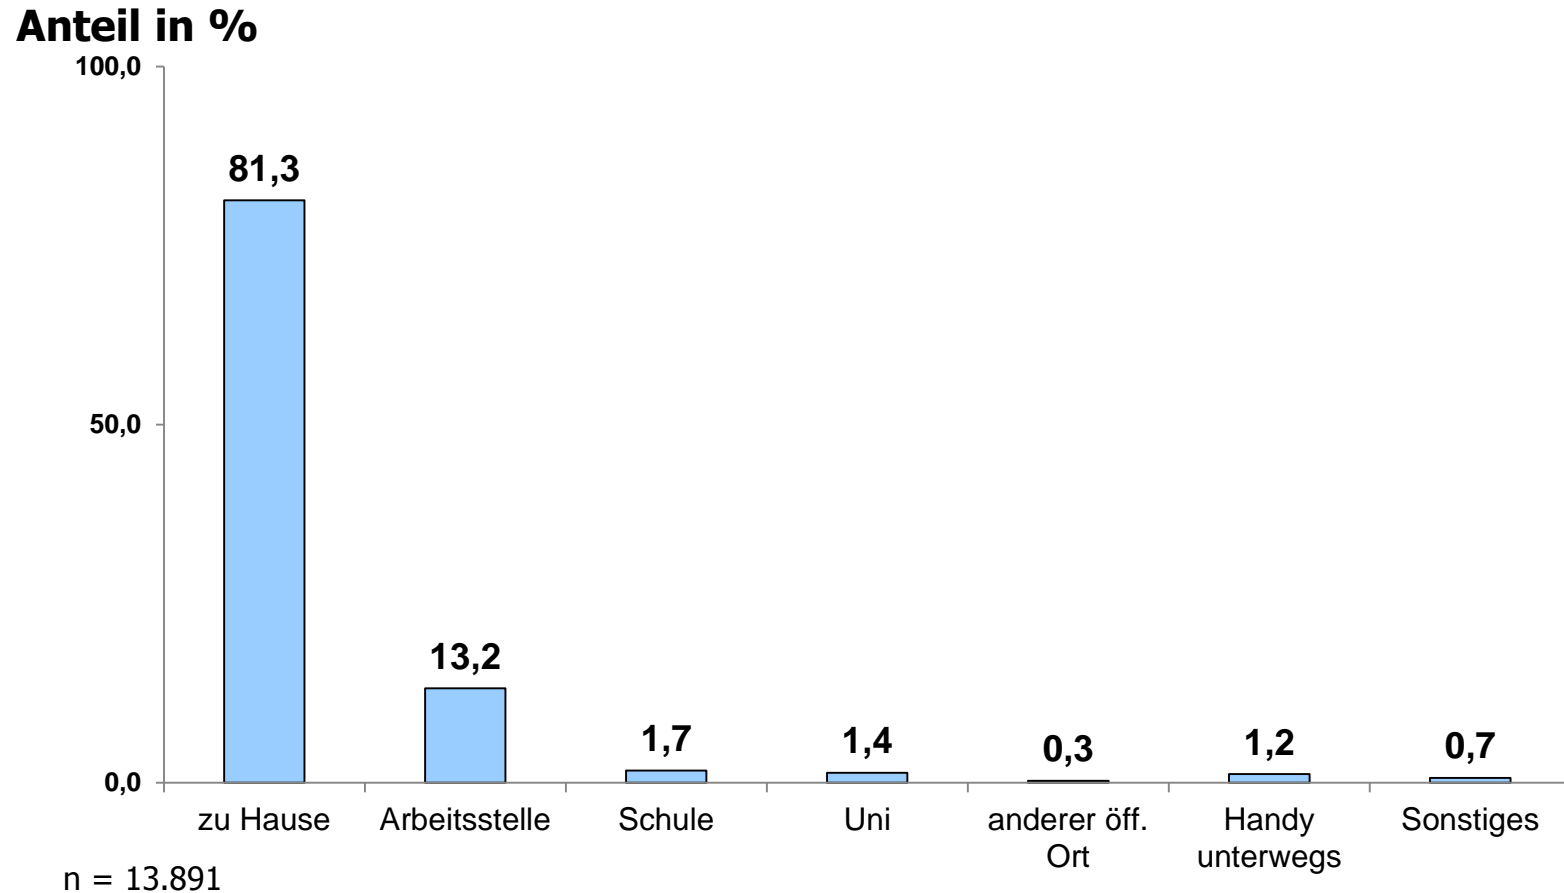

Onliner (letzte 3 Mon.) Quelle: AGOF internet facts 2013-01

Politisches Interesse und Engagement

Wie auf den Wahl-O-Mat aufmerksam geworden?

n = 13.891

Anteil in %

Wo wurde der Wahl-O-Mat gespielt?

Gründe für die Nutzung (wichtigster Grund)