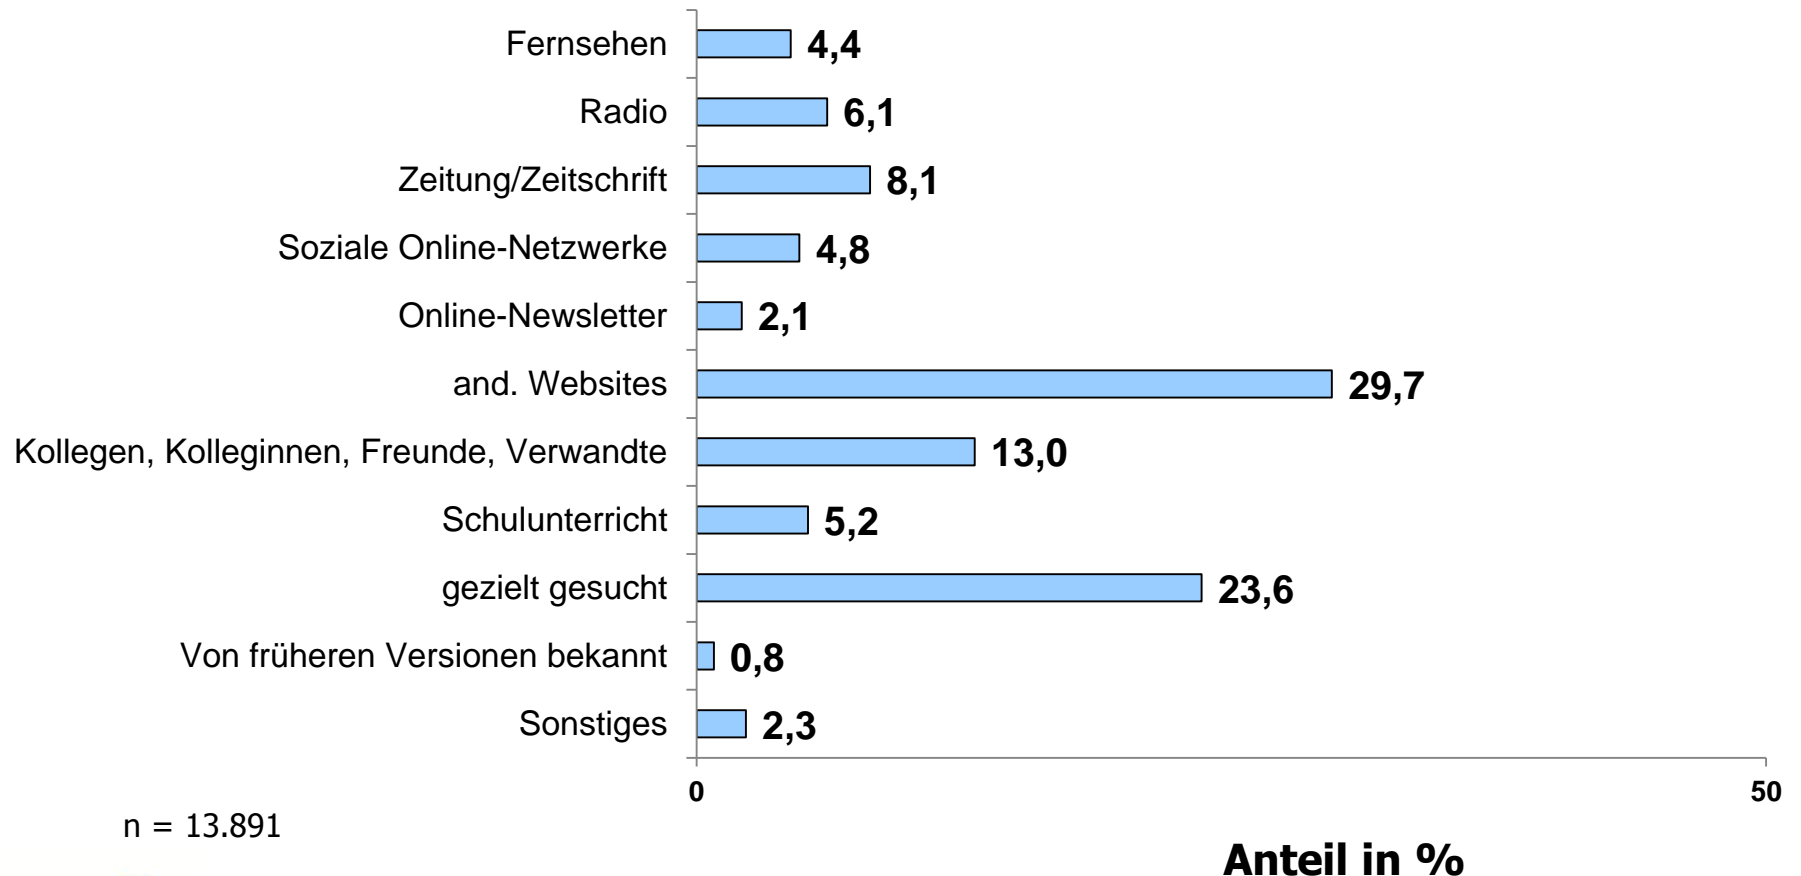

Alter der Befragten

Anteil in %

n = 13.891

Höchster Bildungsabschluss

n = 13.891

Höchster Bildungsabschluss

Wahl-O-Mat NDS 2013

n = 13.891

Onliner (letzte 3 Mon.) Quelle: AGOF internet facts 2013-01

Politisches Interesse und Engagement

Wie auf den Wahl-O-Mat aufmerksam geworden?

n = 13.891

Anteil in %

Wo wurde der Wahl-O-Mat gespielt?

Gründe für die Nutzung (wichtigster Grund)