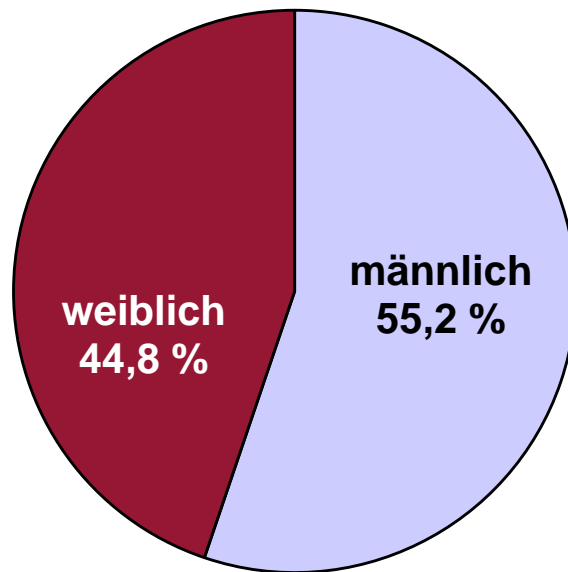

Wahl-O-Mat Bundestagswahl 2013

Erste Ergebnisse der Online-Befragung

Design

- ▶ **Intercept-Befragung (OnSite, n-te Besucher, Layer-Fenster)**
- ▶ **Befragungszeitraum: 29.08.2013 – 22.09.2013**
- ▶ **Angefragt: 432.514**
- ▶ **Abgeschlossene Interviews: 40.476**
- ▶ **Wahlberechtigte Befragte: 38.962**
- ▶ **Rücklauf: 9,36 %**

Projektleitung:

Prof. Dr. Stefan Marschall, Heinrich-Heine-Universität Düsseldorf

Auswertung, statistische Analysen SPSS, Präsentation:

Jonas Israel, M.A., Heinrich-Heine-Universität Düsseldorf

Melissa Schiefer, B.A., Heinrich-Heine-Universität Düsseldorf

Dipl.-Soz.-Wiss. Christian K. Schmidt, Heinrich-Heine-Universität Düsseldorf

Technische Durchführung:

Glamus, Bonn

Verteilung nach Geschlecht

Wahl-O-Mat BTW 2013

Onliner (Deutschland, letzte 3 Mon.)

Quelle: AGOF Internet Facts 2013-08

n = 40.476

Alter der Befragten

Anteil in %

n = 40.476

Alter der Befragten

Anteil in %

n = 40.476

Höchster Bildungsabschluss