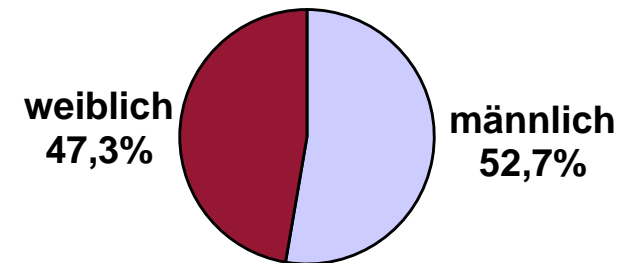

Dipl.-Soz.-Wiss. Christian K. Schmidt, Heinrich-Heine-Universität Düsseldorf

Technische Durchführung:

Glamus, Bonn

Verteilung nach Geschlecht

Wahl-O-Mat BTW 2013

Onliner (Deutschland, letzte 3 Mon.)

Quelle: AGOF Internet Facts 2013-08

n = 40.476

Alter der Befragten

Anteil in %

n = 40.476

Alter der Befragten

Anteil in %

n = 40.476

Höchster Bildungsabschluss

n = 40.476

Höchster Bildungsabschluss

Wahl-O-Mat BTW 2013

n = 40.476

Onliner (letzte 3 Mon.) Quelle: AGOF internet facts 2013-08

Politisches Interesse und Engagement

Wie auf den Wahl-O-Mat aufmerksam geworden?