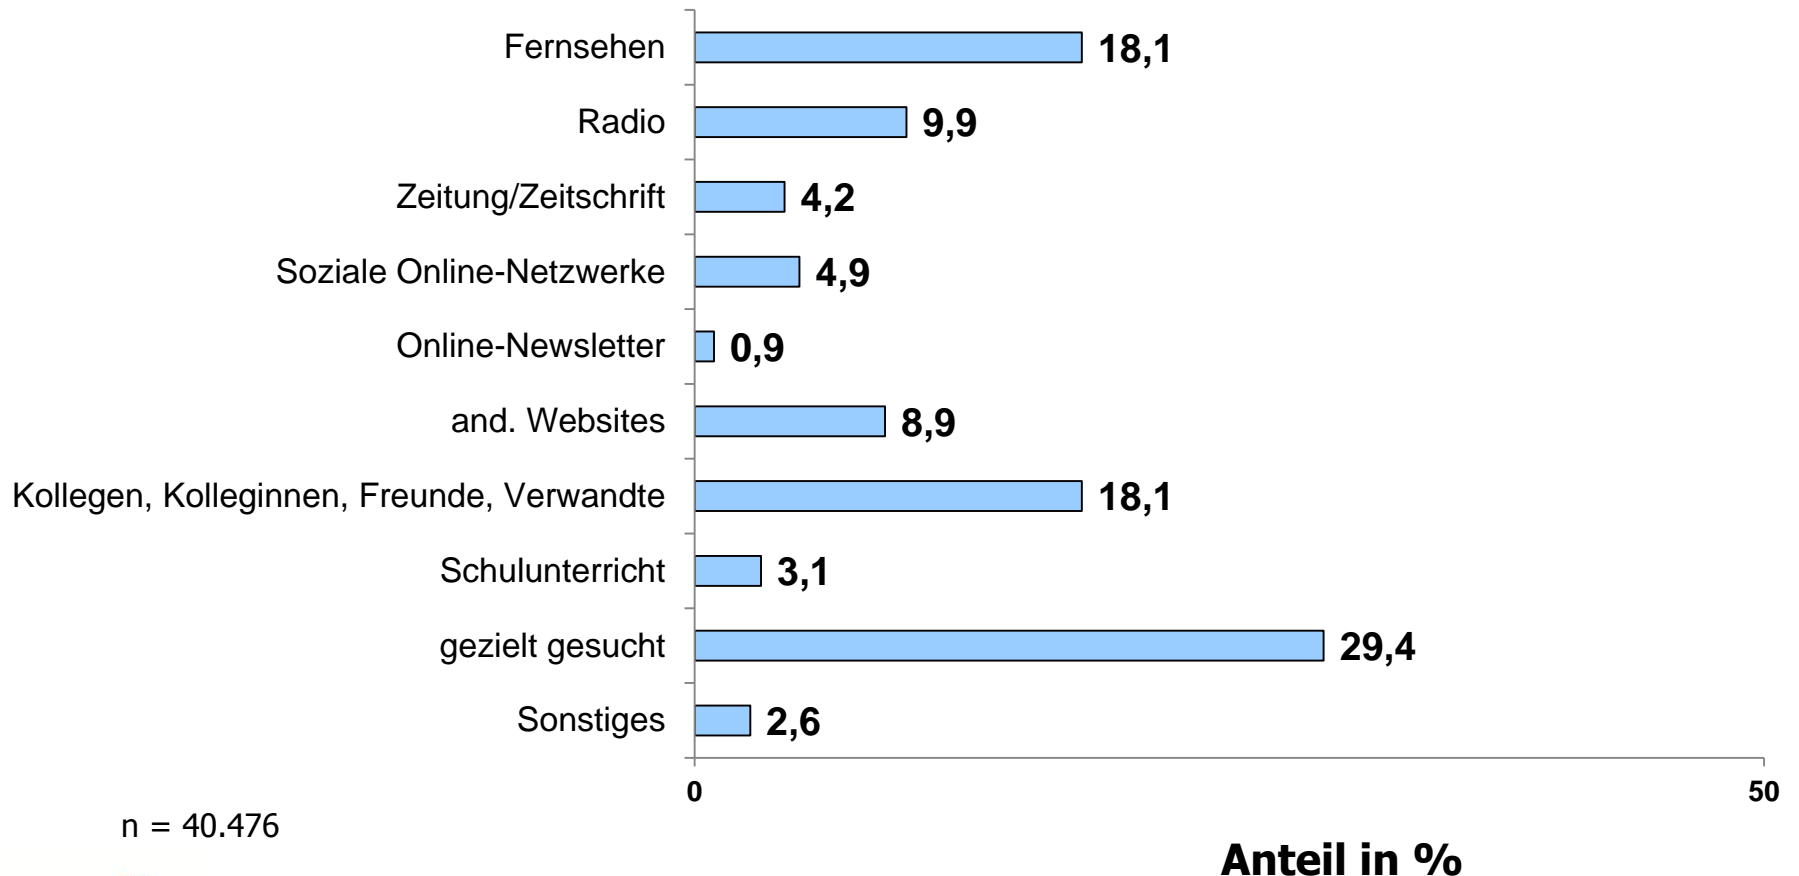

n = 40.476

Alter der Befragten

Anteil in %

n = 40.476

Alter der Befragten

Anteil in %

n = 40.476

Höchster Bildungsabschluss

n = 40.476

Höchster Bildungsabschluss

Wahl-O-Mat BTW 2013

n = 40.476

Onliner (letzte 3 Mon.) Quelle: AGOF internet facts 2013-08

Politisches Interesse und Engagement

Wie auf den Wahl-O-Mat aufmerksam geworden?

Gründe für die Nutzung (wichtigster Grund)

Anteil in %

n = 40.476

Einschätzung des Wahl-O-Mat

Der Wahl-O-Mat hat Folgendes geleistet:

Anteil in %

n = 40.476

Anzahl der Parteien