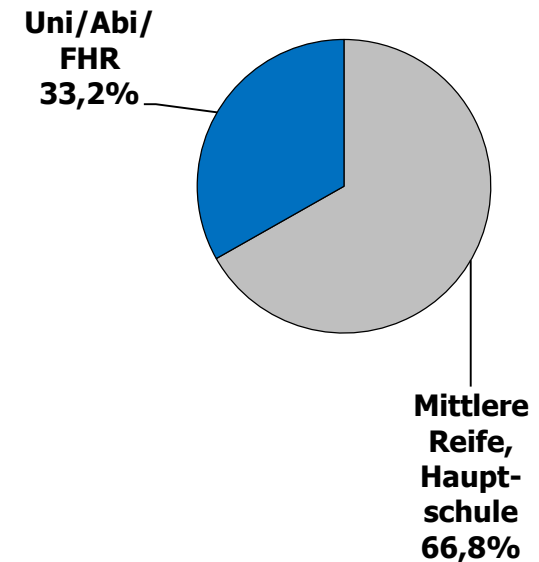

n = 40.476

Alter der Befragten

Anteil in %

n = 40.476

Alter der Befragten

Anteil in %

n = 40.476

Höchster Bildungsabschluss

n = 40.476

Höchster Bildungsabschluss

Wahl-O-Mat BTW 2013

n = 40.476

Onliner (letzte 3 Mon.) Quelle: AGOF internet facts 2013-08

Politisches Interesse und Engagement

Wie auf den Wahl-O-Mat aufmerksam geworden?

Gründe für die Nutzung (wichtigster Grund)

Anteil in %

n = 40.476

Einschätzung des Wahl-O-Mat

Der Wahl-O-Mat hat Folgendes geleistet:

Anteil in %

n = 40.476

Anzahl der Parteien