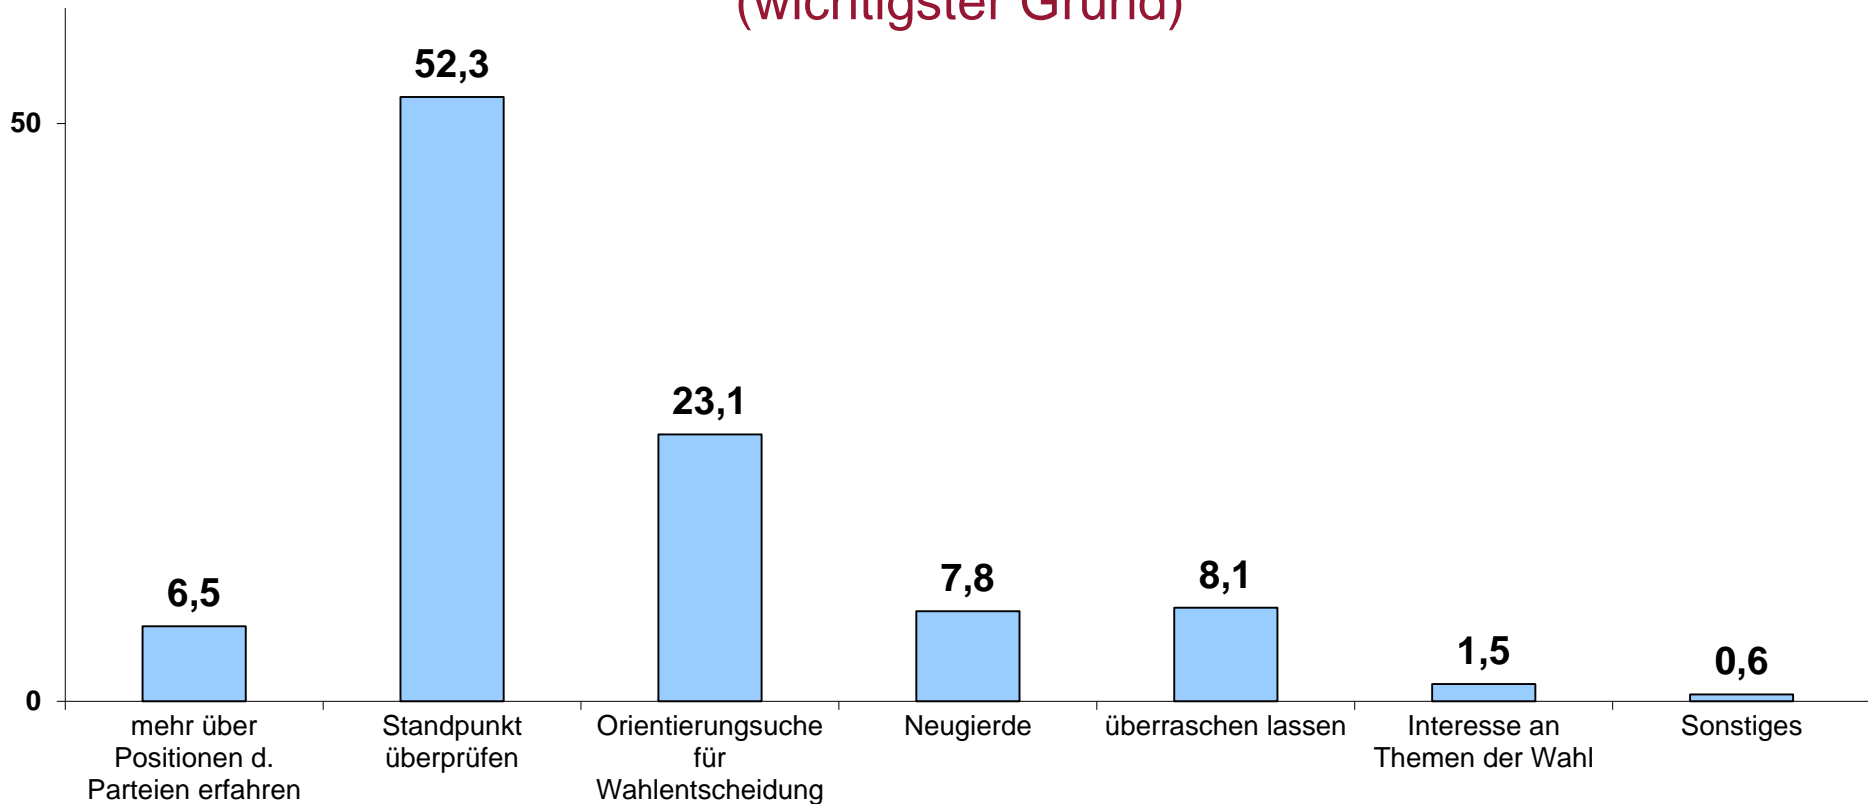

n = 40.476

Alter der Befragten

Anteil in %

n = 40.476

Alter der Befragten

Anteil in %

n = 40.476

Höchster Bildungsabschluss

n = 40.476

Höchster Bildungsabschluss

Wahl-O-Mat BTW 2013

n = 40.476

Onliner (letzte 3 Mon.) Quelle: AGOF internet facts 2013-08

Politisches Interesse und Engagement

Wie auf den Wahl-O-Mat aufmerksam geworden?

Gründe für die Nutzung (wichtigster Grund)

Anteil in %

n = 40.476

Einschätzung des Wahl-O-Mat

Der Wahl-O-Mat hat Folgendes geleistet:

Anteil in %

n = 40.476

Anzahl der Parteien