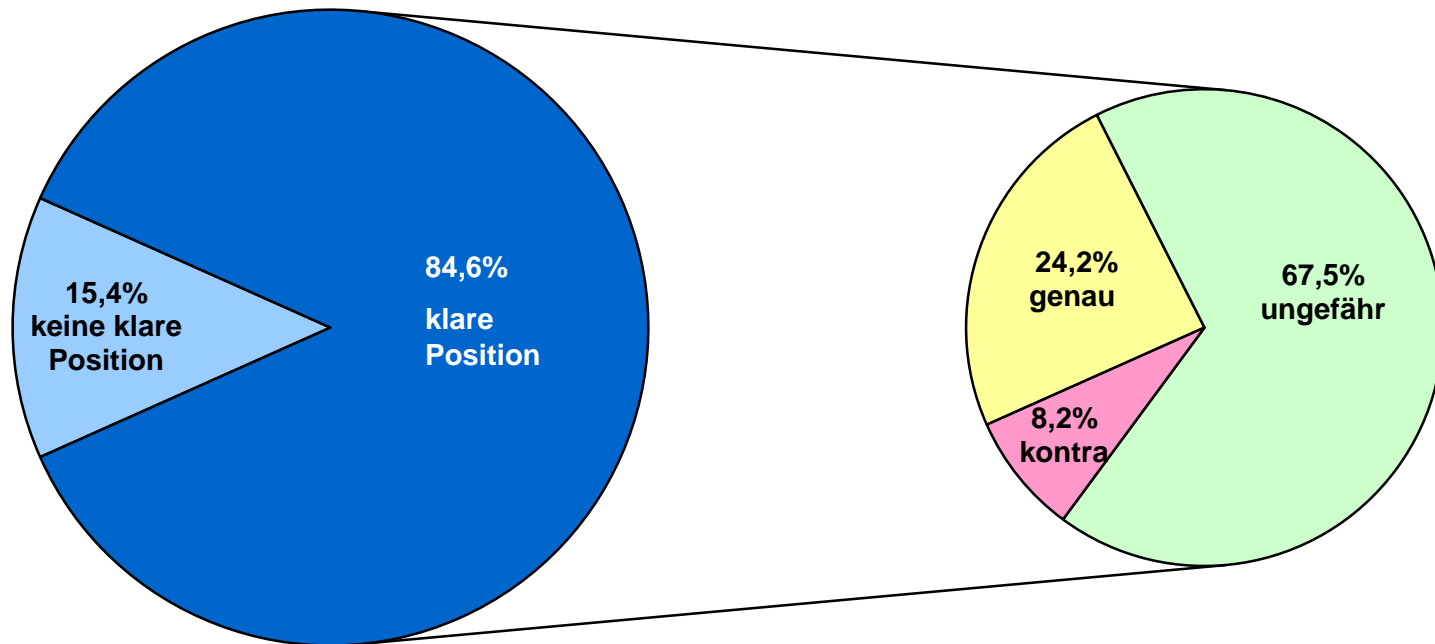

Gründe für die Nutzung (wichtigster Grund)

Anteil in %

n = 40.476

Einschätzung des Wahl-O-Mat

Der Wahl-O-Mat hat Folgendes geleistet:

Anteil in %

n = 40.476

Anzahl der Parteien

(Einschätzung der User)

Am häufigsten verwendete Informationsquelle zum Thema „Politik“

n = 40.476

Treffgenauigkeit des Wahl-O-Mat

Übereinstimmung Ergebnis mit politischer Position

n = 40.476

Einfluss auf politische Beteiligung