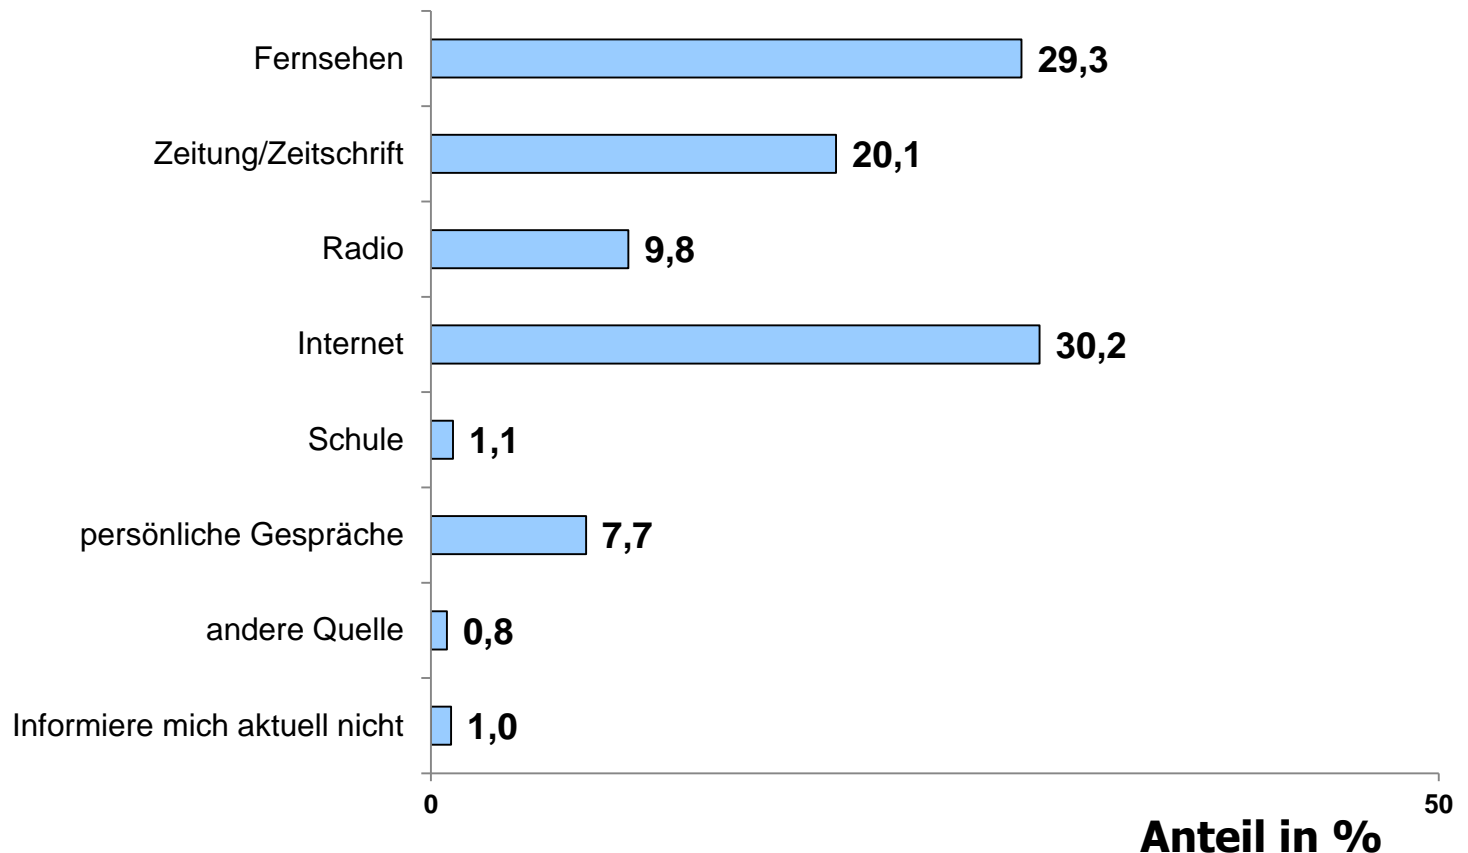

Am häufigsten verwendete Informationsquelle zum Thema „Politik“

n = 40.476