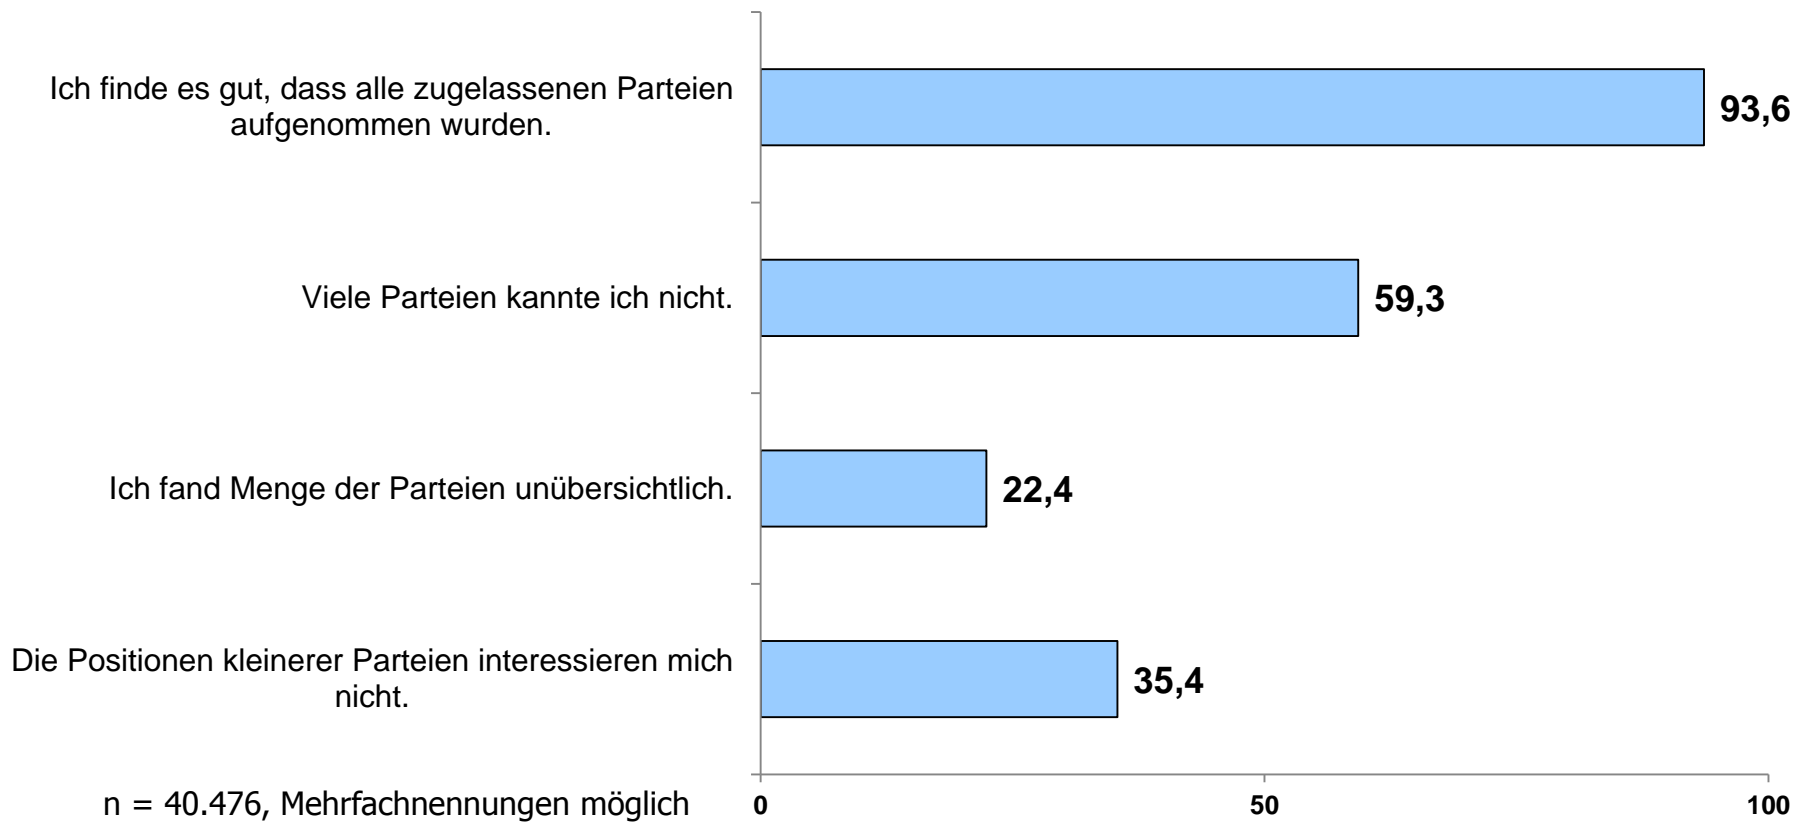

Anzahl der Parteien

(Einschätzung der User)