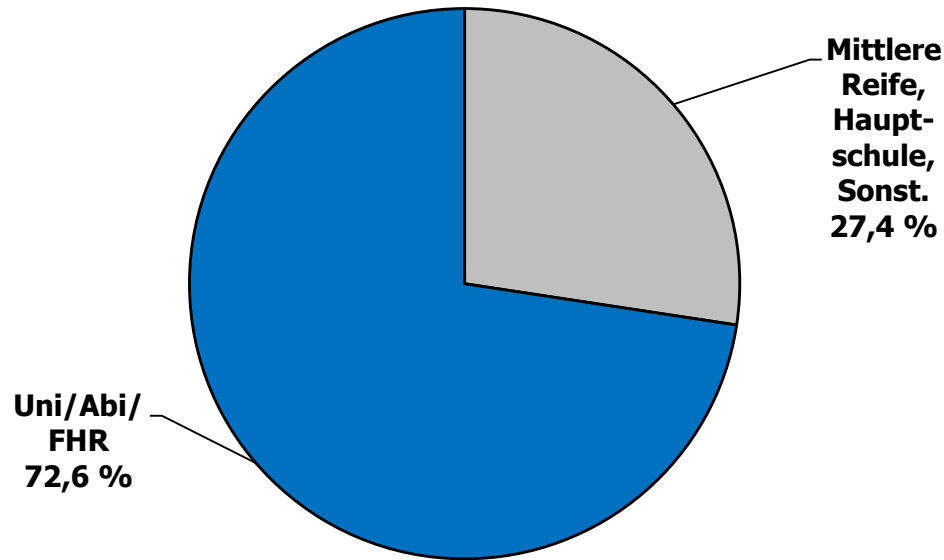

n = 40.476

Alter der Befragten

Anteil in %

n = 40.476

Alter der Befragten

Anteil in %

n = 40.476

Höchster Bildungsabschluss

n = 40.476

Höchster Bildungsabschluss

Wahl-O-Mat BTW 2013

n = 40.476

Onliner (letzte 3 Mon.) Quelle: AGOF internet facts 2013-08

Politisches Interesse und Engagement

Wie auf den Wahl-O-Mat aufmerksam geworden?

Gründe für die Nutzung (wichtigster Grund)

Anteil in %

n = 40.476

Einschätzung des Wahl-O-Mat

Der Wahl-O-Mat hat Folgendes geleistet:

Anteil in %

n = 40.476

Anzahl der Parteien