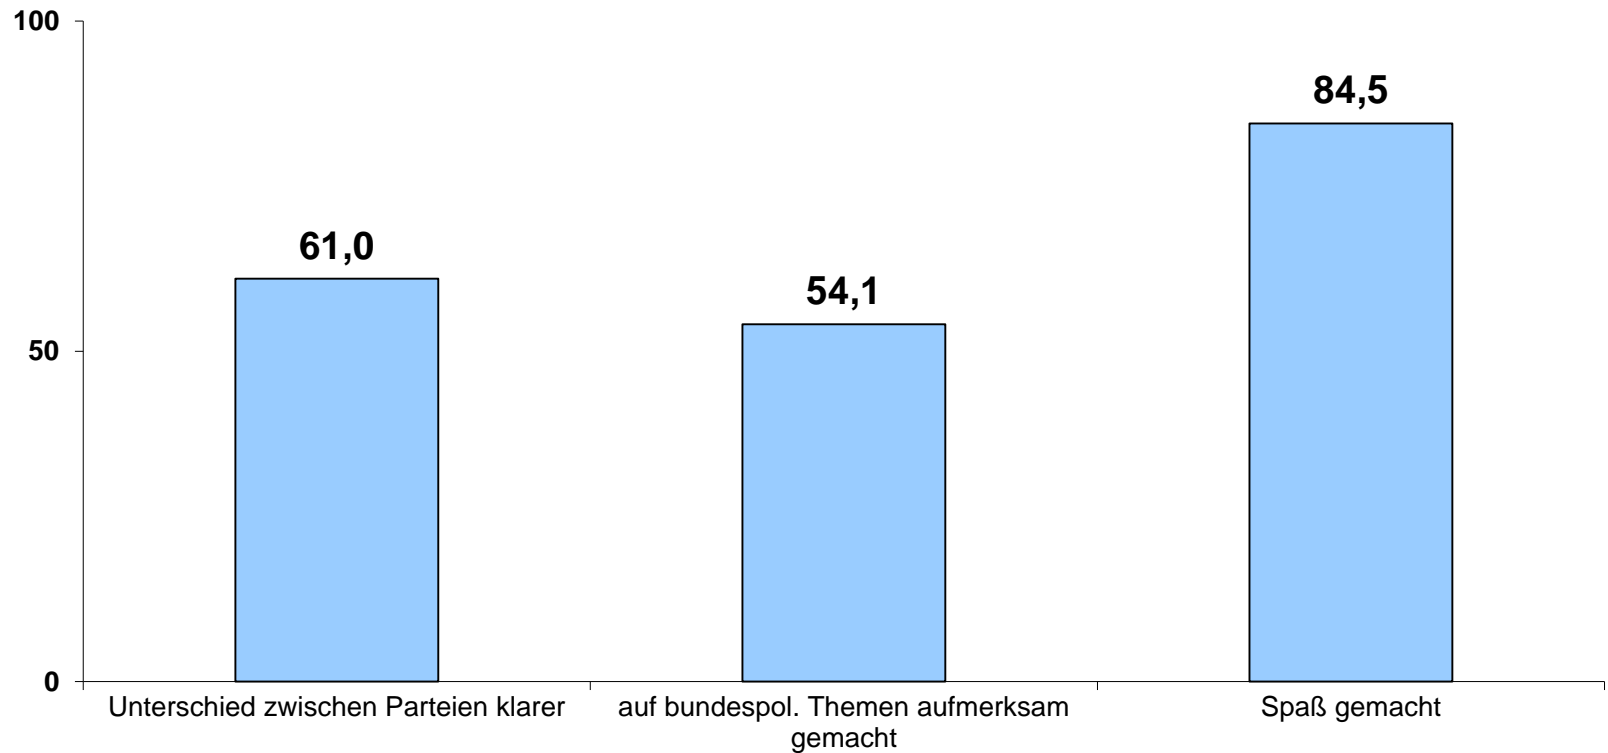

n = 40.476

Höchster Bildungsabschluss

Wahl-O-Mat BTW 2013

n = 40.476

Onliner (letzte 3 Mon.) Quelle: AGOF internet facts 2013-08

Politisches Interesse und Engagement

Wie auf den Wahl-O-Mat aufmerksam geworden?

Gründe für die Nutzung (wichtigster Grund)

Anteil in %

n = 40.476

Einschätzung des Wahl-O-Mat

Der Wahl-O-Mat hat Folgendes geleistet:

Anteil in %

n = 40.476

Anzahl der Parteien

(Einschätzung der User)

Am häufigsten verwendete Informationsquelle zum Thema „Politik“

n = 40.476

Treffgenauigkeit des Wahl-O-Mat

Übereinstimmung Ergebnis mit politischer Position

n = 40.476

Einfluss auf politische Beteiligung