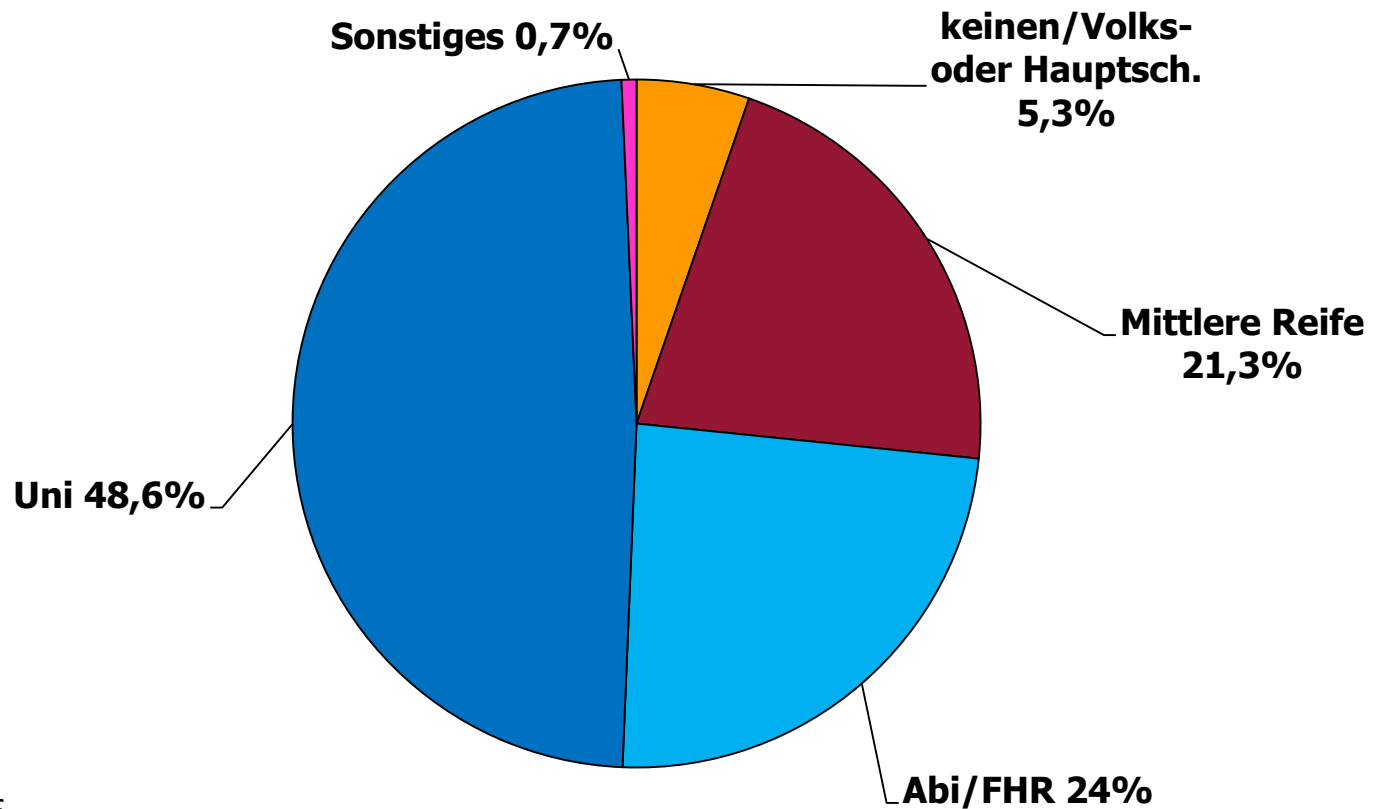

n = 40.476

Alter der Befragten

Anteil in %

n = 40.476

Alter der Befragten

Anteil in %

n = 40.476

Höchster Bildungsabschluss

n = 40.476

Höchster Bildungsabschluss

Wahl-O-Mat BTW 2013

n = 40.476

Onliner (letzte 3 Mon.) Quelle: AGOF internet facts 2013-08

Politisches Interesse und Engagement

Wie auf den Wahl-O-Mat aufmerksam geworden?