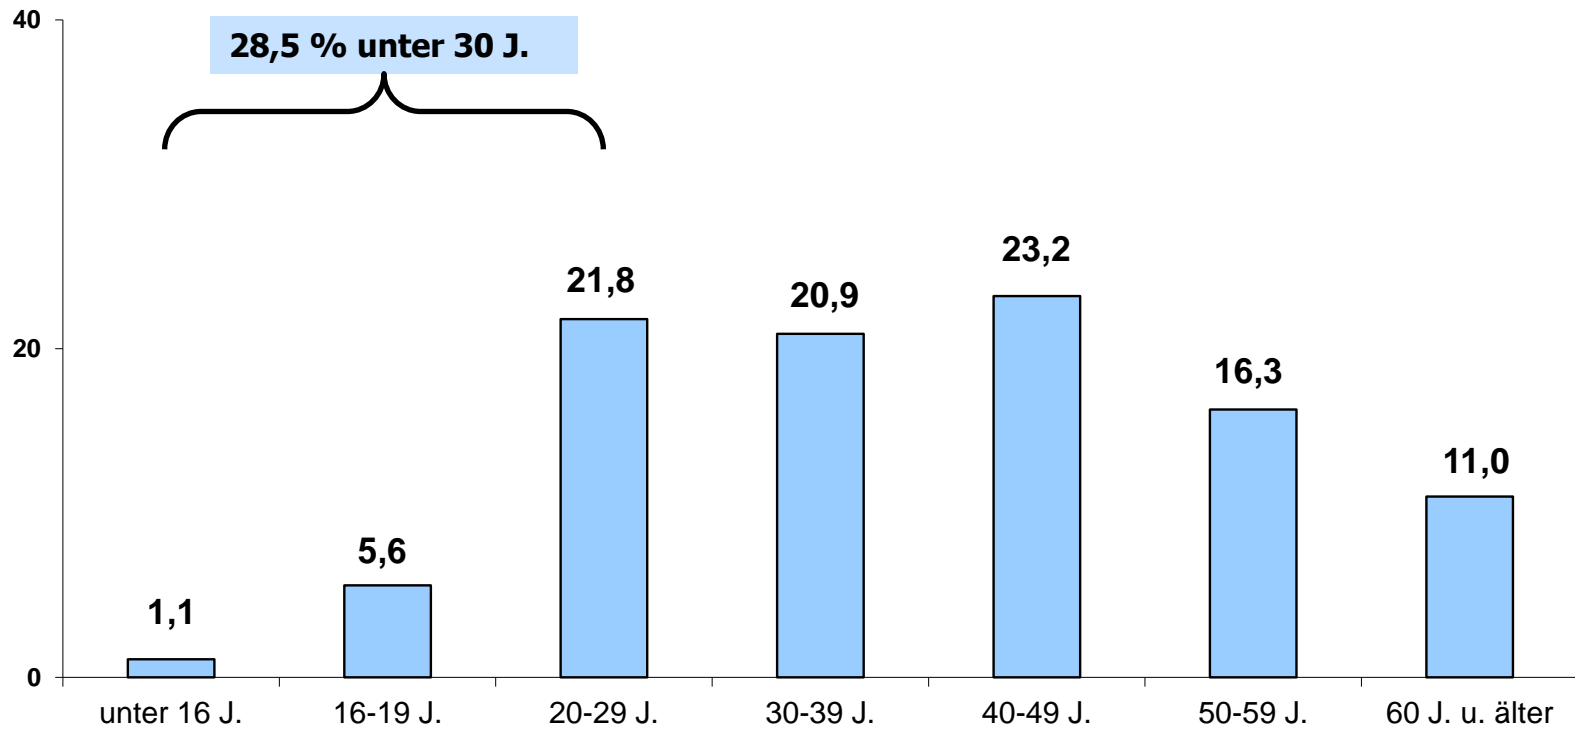

Wahl-O-Mat Bundestagswahl 2013

Erste Ergebnisse der Online-Befragung

Design

- ▶ **Intercept-Befragung (OnSite, n-te Besucher, Layer-Fenster)**
- ▶ **Befragungszeitraum: 29.08.2013 – 22.09.2013**
- ▶ **Angefragt: 432.514**
- ▶ **Abgeschlossene Interviews: 40.476**
- ▶ **Wahlberechtigte Befragte: 38.962**
- ▶ **Rücklauf: 9,36 %**

Dipl.-Soz.-Wiss. Christian K. Schmidt, Heinrich-Heine-Universität Düsseldorf

Technische Durchführung:

Glamus, Bonn

Verteilung nach Geschlecht

Wahl-O-Mat BTW 2013

Onliner (Deutschland, letzte 3 Mon.)

Quelle: AGOF Internet Facts 2013-08

n = 40.476

Alter der Befragten

Anteil in %

n = 40.476

Alter der Befragten

Anteil in %

n = 40.476

Höchster Bildungsabschluss