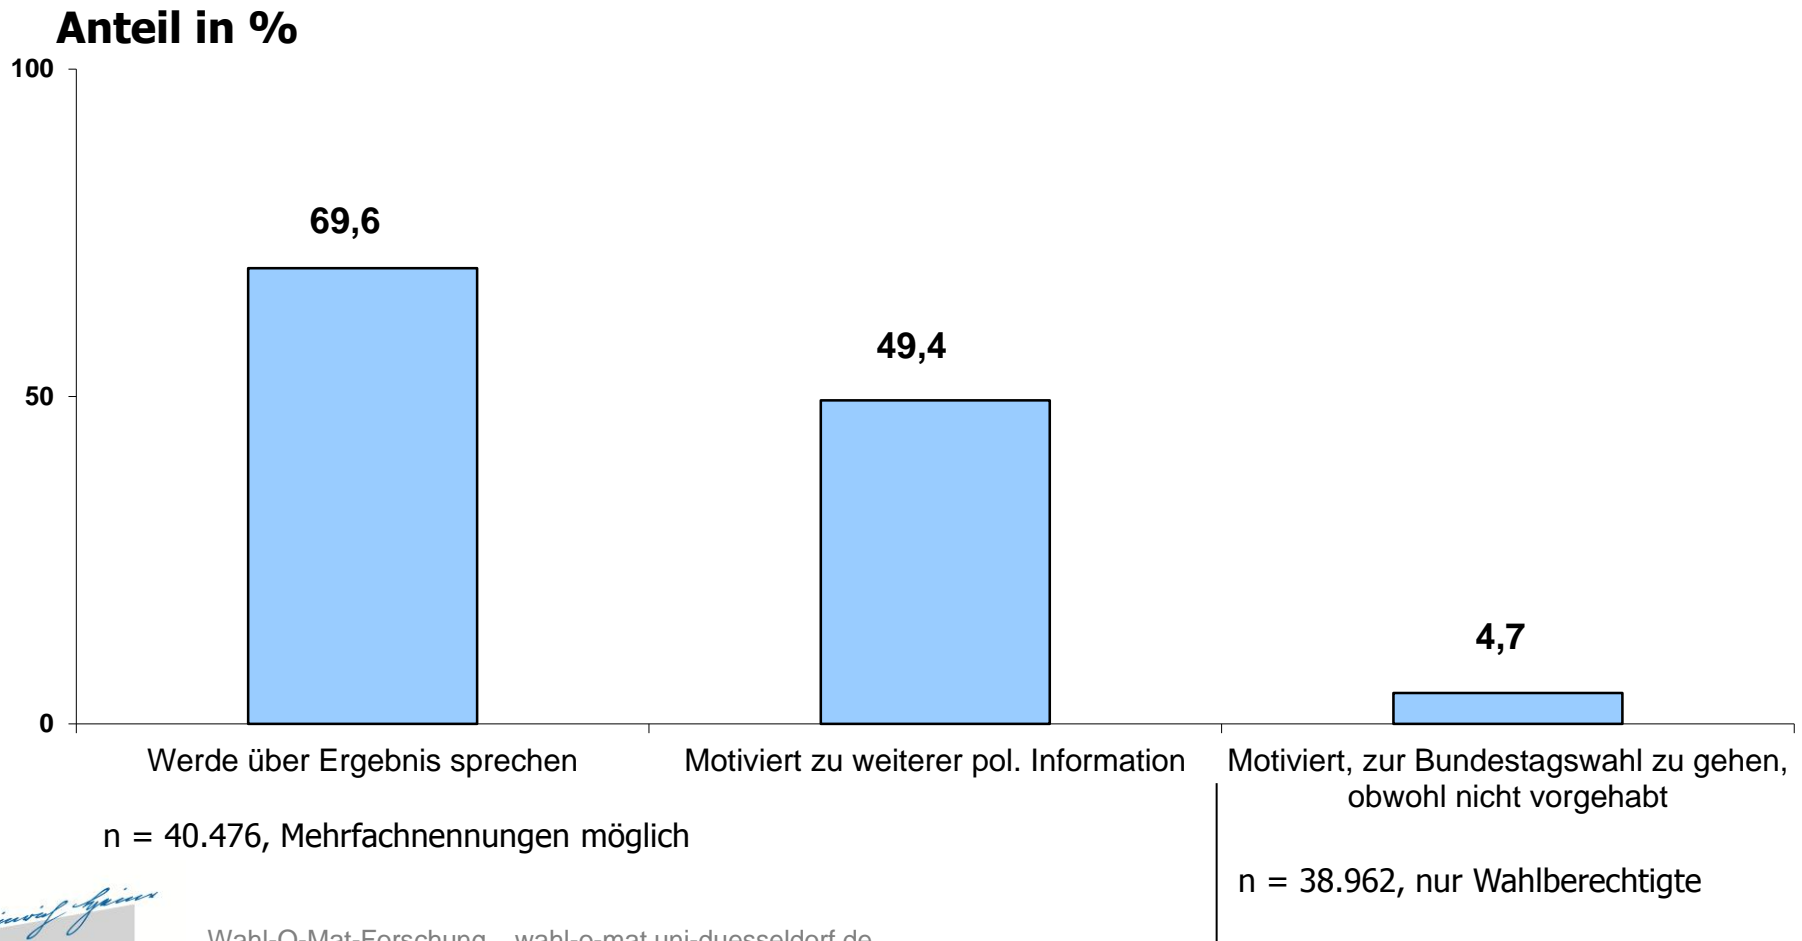

(Einschätzung der User)

Am häufigsten verwendete Informationsquelle zum Thema „Politik“

n = 40.476

Treffgenauigkeit des Wahl-O-Mat

Übereinstimmung Ergebnis mit politischer Position

n = 40.476

Einfluss auf politische Beteiligung