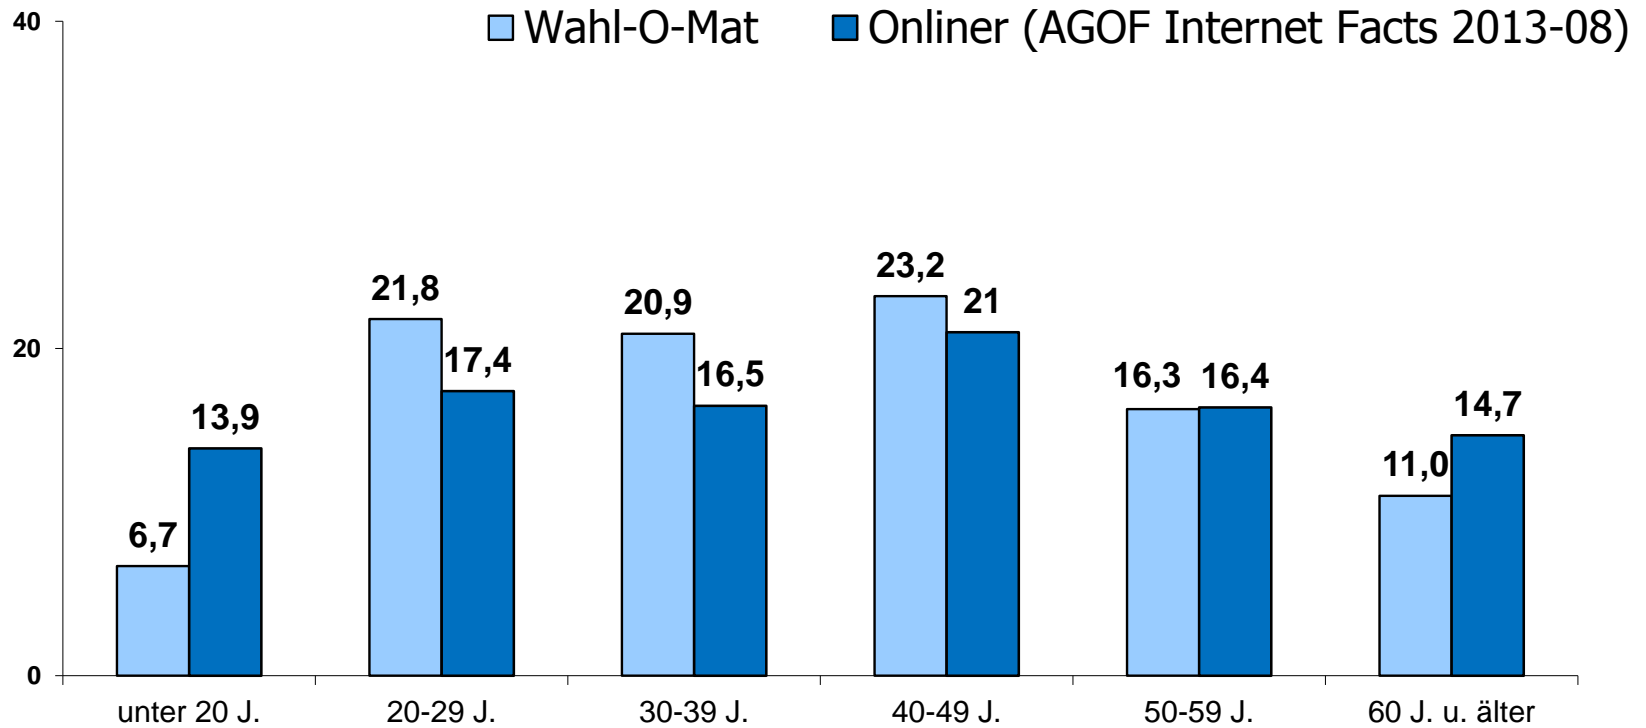

n = 40.476

Alter der Befragten

Anteil in %

n = 40.476

Alter der Befragten

Anteil in %

n = 40.476

Höchster Bildungsabschluss

n = 40.476

Höchster Bildungsabschluss

Wahl-O-Mat BTW 2013

n = 40.476

Onliner (letzte 3 Mon.) Quelle: AGOF internet facts 2013-08

Politisches Interesse und Engagement

Wie auf den Wahl-O-Mat aufmerksam geworden?