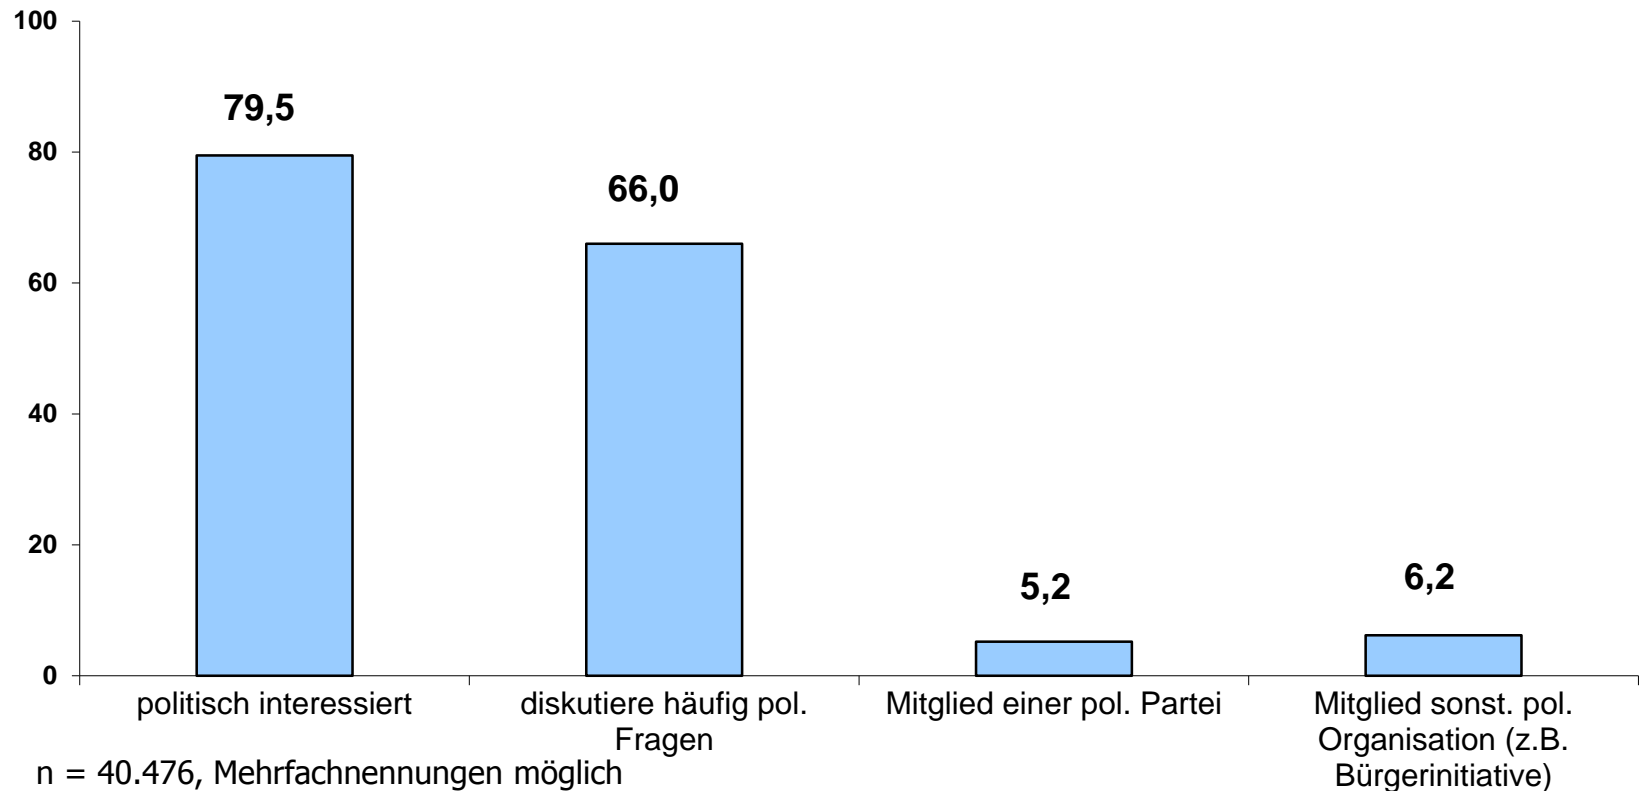

n = 40.476

Alter der Befragten

Anteil in %

n = 40.476

Alter der Befragten

Anteil in %

n = 40.476

Höchster Bildungsabschluss

n = 40.476

Höchster Bildungsabschluss

Wahl-O-Mat BTW 2013

n = 40.476

Onliner (letzte 3 Mon.) Quelle: AGOF internet facts 2013-08

Politisches Interesse und Engagement

Wie auf den Wahl-O-Mat aufmerksam geworden?

Gründe für die Nutzung (wichtigster Grund)

Anteil in %

n = 40.476

Einschätzung des Wahl-O-Mat

Der Wahl-O-Mat hat Folgendes geleistet:

Anteil in %

n = 40.476

Anzahl der Parteien